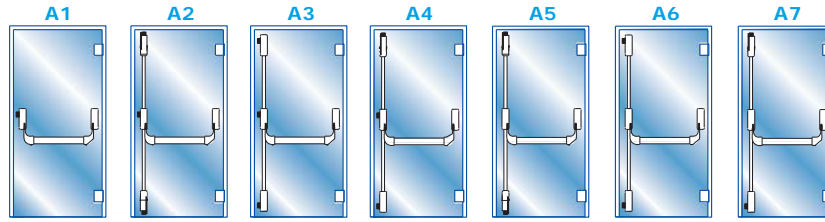

Αξεσουάρ γυαλιού για Ministar 429

Glass accessories for Ministar 429

ACCESSORI PER VETRO GLASS ACCESSORIES

ANTIPANICO E ACCESSORI PANIC EXIT DEVICE AND ACCESSORIES

	04430 00 000	04430 01 000	04430 02 000	04431 00 000	42906 00 000	PAM260001/2/3	04480 08 000	08035 05 000	03429 00 000	03429 00 050	03429 00 100/200	04445 0x 000
	Kit γυαλιού για εξωτερικό πλάκακι σύνδεσης Ministar 429 <i>Glass Kit with external blind escutcheon</i>	Kit γυαλιού για Ministar σε συνδυασμό με χερούλι jolly <i>Glass Kit to combine with Jolly Handle</i>	Kit γυαλιού για εξωτερικό κύλινδρο Ministar 429 <i>Glass Kit to combine with external cylinder</i>	Kit γυαλιού για κλεισίματα <i>Glass Kit for Latches Kit</i>	Βασικός Μηχανισμός <i>Central Mechanism</i>	Μπάρα <i>Bar</i>	Χερούλι Jolly <i>Jolly Handle</i>	Εξωτερικός Μισός Κύλινδρος για Ministar γυαλιού <i>External single cylinder for Ministar/Minipad Glass</i>	Κλεισίματα πάνω - κάτω (2 τμχ.) <i>Vertical Upper/Lower Latches Kits</i>	Κλεισίματα πλάι (2 τμχ.) <i>Lateral Upper/Lower Latches Kits</i>	Κλεισίματα πάνω κάθετο και κάτω πλευρικό - δεξιά ή αριστερά (100 ή 200) <i>Vertical Upper/Lateral Lower Latches Kits</i>	Ντίτζες με κυλινδρικά καλύμματα για Ministar γυαλιού <i>Rods Kits with Tubular Covers</i>
A1	•				•	•						
A2	•	•		•	•	•	•		•			•
A3	•	•	•	•	•	•	•	•	•			•
A4	•	•	•	•	•	•	•	•	•		•	•
A5	•	•	•	•	•	•	•	•	•		•	•
A6	•	•	•	•	•	•	•	•	•		•	•
A7	•	•	•	•	•	•	•	•	•		•	•