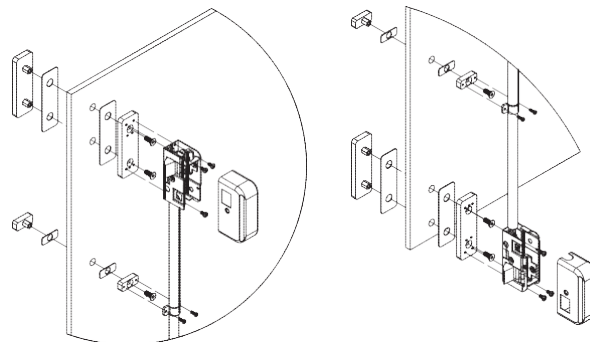

ΚΙΤ ΓΙΑ ΚΛΕΙΣΙΜΟ ΕΠΑΝΩ/ΚΑΤΩ ΠΛΕΥΡΙΚΑ