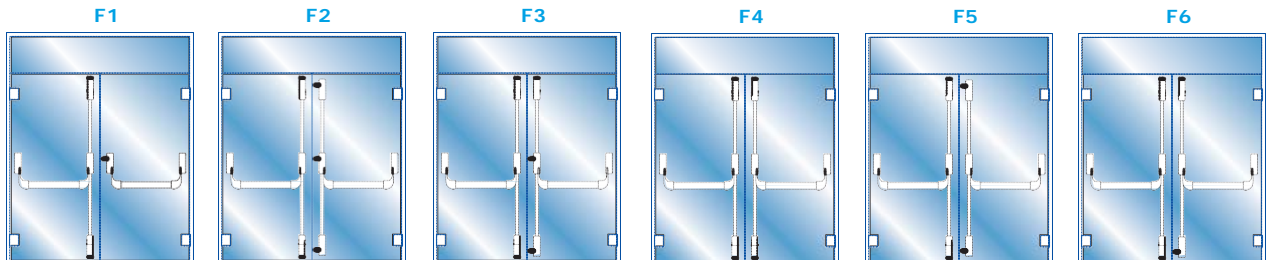

ACCESSORI PER VETRO
GLASS ACCESSORIES

ANTIPANICO E ACCESSORI
PANIC EXIT DEVICE AND ACCESSORIES

	04430 00 000	04430 01 000	04430 02 000	04431 00 000	04432 00 000	+	42906 00 000	PAM260001/2/3	04480 08 000	08035 05 000	03429 00 000	03429 00 050	03429 00 100/200	04445 0x 000
	Κιτ γυαλιού για εξωτερικό πλακάκι σύνδεσης Ministar 429	Κιτ γυαλιού για Ministar σε συνδυασμό με χερούλι jolly	Κιτ γυαλιού για εξωτερικό κύλινδρο Ministar 429 <i>Glass Kit to combine with external cylinder</i>	Κιτ γυαλιού για κλεισίματα <i>Glass Kit for Latches Kit</i>	Κιτ γυαλιού για πλευρικό και πάνω αντίκρισμα <i>Glass Kit for Strike Plate</i>		Βασικός Μηχανισμός <i>Central Mechanism</i>	Μπάρα <i>Bar</i>	Χερούλι Jolly <i>Jolly Handle</i>	Εξωτερικός Μισός Κύλινδρος για Ministar γυαλιού <i>External single cylinder for Ministar/Mini pad Glass</i>	Κλεισίματα πάνω - κάτω (2 τμχ.) <i>Vertical Upper/Lower Latches Kits</i>	Κιτ Serocchi Κλεισίματα πλάι (2 τμχ.) <i>Lateral Upper/Lower Latches Kits</i>	Κλεισίματα πάνω κάτω και κάτω πλευρικό - δεξιά ή αριστερά (100 ή 200) <i>Vertical Upper/Lateral Lower Latches Kits</i>	Ντιζες με κυλινδρικά καλύμματα για Ministar γυαλιού <i>Rods Kits with Tubular Covers</i>
F1	••	•	•	•	••	+	••	••	•	•	•	•	•	•
F2	••	•	•	••	•••	+	••	••	•	•	•	•	•	••
F3	••	•	•	••	•••	+	••	••	•	•	•	•	•	••
F4	••	•	•	••	•••	+	••	••	•	•	•	•	•	••
F5	••	•	•	••	•••	+	••	••	•	•	•	•	•	••
F6	••	•	•	••	•••	+	••	••	•	•	•	•	•	••