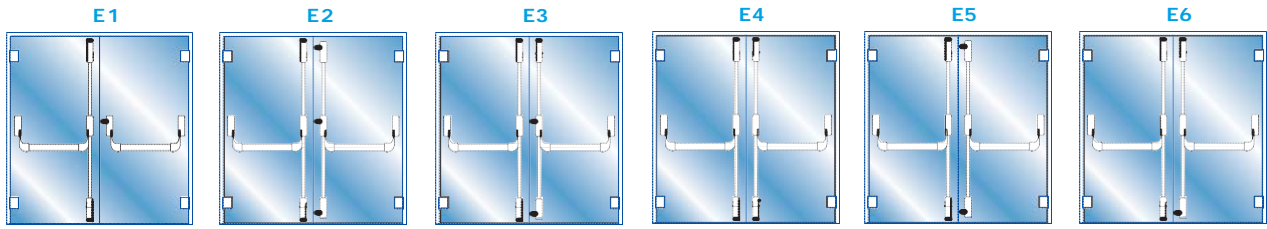

ACCESSORI PER VETRO
GLASS ACCESSORIES

ANTIPANICO E ACCESSORI
PANIC EXIT DEVICE AND ACCESSORIES

	04430 00 000	04430 01 000	04430 02 000	04431 00 000	04432 00 000	+	42906 00 000	PAM260001/2/3	04480 08 000	08035 05 000	03429 00 000	03429 00 050	03429 00 100/200	04445 0x 000
	Κιτ γυαλιού για εξωτερικό πλακάκι σύνδεσης Ministar 429	Κιτ γυαλιού για Ministar σε συνδυασμό με χερούλι jolly	Κιτ γυαλιού για εξωτερικό κύλινδρο Ministar 429 <i>Glass Kit to combine with external cylinder</i>	Κιτ γυαλιού για κλεισίματα <i>Glass Kit for Latches Kit</i>	Κιτ γυαλιού για πλευρικό και πάνω αντίκρισμα <i>Glass Kit for Strike Plate</i>		Βασικός Μηχανισμός <i>Central Mechanism</i>	Μπάρα <i>Bar</i>	Χερούλι Jolly <i>Jolly Handle</i>	Εξωτερικός Μισός Κύλινδρος για Ministar γυαλιού <i>External single cylinder for Ministar-Minipad Glass</i>	Κλεισίματα πάνω - κάτω (2 τμχ.) <i>Vertical Upper/Lower Latches Kits</i>	Κιτ Serocchi Κλεισίματα πλάι (2 τμχ.) <i>Lateral Upper/Lower Latches Kits</i>	Κλεισίματα πάνω κάτω και κάτω πλευρικό - δεξιά ή αριστερά (100 ή 200) <i>Vertical Upper/Lateral Lower Latches Kits</i>	Ντιζες με κυλινδρικά καλύμματα για Ministar γυαλιού <i>Rods Kits with Tubular Covers</i>
E1	••	•	•	•	•	+	••	••	•	•	•	•	•	•
E2	••	•	•	••	•••	+	••	••	•	•	•	•	•	••
E3	••	•	•	••	•••	+	••	••	•	•	•	•	•	••
E4	••	•	•	••	•••	+	••	••	•	•	•	•	•	••
E5	••	•	•	••	•••	+	••	••	•	•	•	•	•	••
E6	••	•	•	••	•••	+	••	••	•	•	•	•	•	••