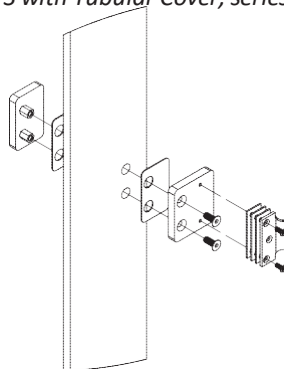

Κωδικός / Code	Φινίρισμα / Finish	
Κίτ γυαλιού για επάνω/κάτω κλεισίματα Kit N03429 (κάθετα, πλευρικά και ανάμεικτα) Glass Kit for Upper/Lower Latches kit N03429 (Vertical, Lateral and Mixed)		
04431 00 000CR	Χρώμιο/ Chrome	1
04431 00 000IN	Όμοιο με Inox /SS finish	1
0443100000AR	Ανοδιωμένο αλουμίνιο	1

ΣΗΜΑΝΤΙΚΟ: να συνδυαστεί μόνο με Kit Βεργών με κυλινδρικό καπάκι, σειρά 04445 για Ministar 429
IMPORTANT: to combine only with RODS KITS with Tubular Cover, series 04445 for Ministar 429