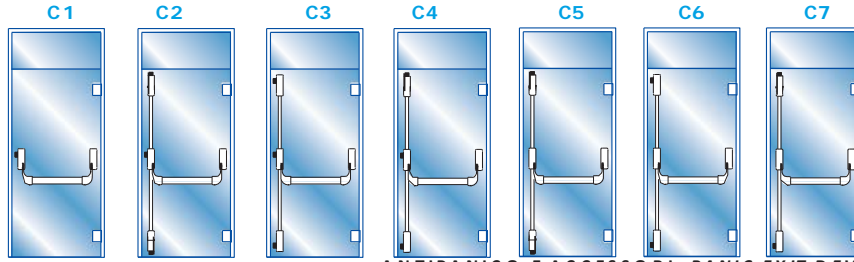

Αξεσουάρ γυαλιού για Ministar 429

Glass accessories for Ministar 429

ACCESSORI PER VETRO
GLASS ACCESSORIES

ANTIPANICO E ACCESSORI - PANIC EXIT DEVICE AND ACCESSORIES

	04430 00 000	04430 01 000	04430 02 000	04431 00 000	04432 00 000	42906 00 000	PAM260001/2/3	04480 08 000	08035 05 000	03429 00 000	03429 00 050	03429 00 100/200	04445 0x 000
	Κιτ γυαλιού για εξωτερικό πλακάκι σύνδεσης Ministar 429	Κιτ γυαλιού για Ministar σε συνδυασμό με χερούλι jolly	Κιτ γυαλιού για εξωτερικό κύλινδρο Ministar 429	Κιτ γυαλιού για κλεισίματα	Κιτ γυαλιού για πλευρικό και πάνω αντίκρουσμα	Βασικός Μηχανισμός Central Mechanism	Μπάρα Bar	Χερούλι Jolly Jolly Handle	Εξωτερικός Μισός κύλινδρος για Ministar γυαλιού External single cylinder for Ministar/Mini pad Glass	Κλεισίματα πάνω - κάτω (2 τμχ.) Vertical Upper/Lower Latches Kits	Κλεισίματα πλαϊνά (2 τμχ.) Lateral Upper/Lower Latches Kits	Κλεισίματα πάνω κάτω και κάτω πλευρικό - δεξιά ή αριστερά (100 ή 200) Vertical Upper/Lateral Lower Latches Kits	Ντίτζες με κυλινδρικά καλύμματα για Ministar γυαλιού Rods Kits with Tubular Covers
C1	•	•	•	•	•	+	•	•	•	•	•	•	•
C2	•	•	•	•	•	+	•	•	•	•	•	•	•
C3	•	•	•	•	•	+	•	•	•	•	•	•	•
C4	•	•	•	•	•	+	•	•	•	•	•	•	•
C5	•	•	•	•	•	+	•	•	•	•	•	•	•
C6	•	•	•	•	•	+	•	•	•	•	•	•	•
C7	•	•	•	•	•	+	•	•	•	•	•	•	•