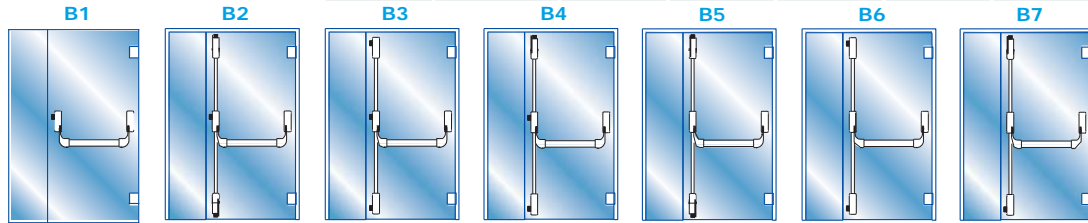

ACCESSORI PER VETRO GLASS ACCESSORIES

ANTIPANICO E ACCESSORI PANIC EXIT DEVICE AND ACCESSORIES

	04430 00 000	04430 01 000	04430 02 000	04431 00 000	04432 00 000	42906 00 000	PAM260001/2/3	04480 08 000	08035 05 000	03429 00 000	03429 00 050	03429 00 100/200	04445 0x 000
	Kit γυαλιού για εξωτερικό πλάκακι σύνδεσης Ministar 429 <i>Glass Kit with external blind escutcheon</i>	Kit γυαλιού για Ministar σε συνδυασμό με χερούλι jolly <i>Glass Kit to combine with Jolly Handle</i>	Kit γυαλιού για εξωτερικό κύλινδρο Ministar 429 <i>Glass Kit to combine with external cylinder</i>	Kit γυαλιού για κλεισίματα <i>Glass Kit for Latches Kit</i>	Kit γυαλιού για πλευρικό και πάνω αντίκρουσμα <i>Glass Kit for Strike Plate</i>	Βασικός Μηχανισμός <i>Central Mechanism</i>	Μπάρα <i>Bar</i>	Χερούλι Jolly <i>Jolly Handle</i>	Εξωτερικός Μισός Κύλινδρος για Ministar γυαλιού <i>External single cylinder for Ministar/Minipad Glass</i>	Κλεισίματα πάνω - κάτω (2 τμχ.) <i>Vertical Upper/Lower Latches Kits</i>	Κλεισίματα πλάι (2 τμχ.) <i>Lateral Upper/Lower Latches Kits</i>	Κλεισίματα πάνω κάθετο και κάτω πλευρικό - δεξιά ή αριστερά (100 ή 200) <i>Vertical Upper/Lateral Lower Latches Kits</i>	Ντίτζες με κυλινδρικά καλύμματα για Ministar γυαλιού <i>Rods Kits with Tubular Covers</i>
B1	•				•	•	•						
B2	•	•		•	•	•	•	•		•			•
B3	•	•	•	•	•	•	•	•	•	•			•
B4	•	•	•	•	•	•	•	•	•	•		•	•
B5	•	•	•	•	•	•	•	•	•	•		•	•
B6	•	•	•	•	•	•	•	•	•	•		•	•
B7	•	•	•	•	•	•	•	•	•	•		•	•