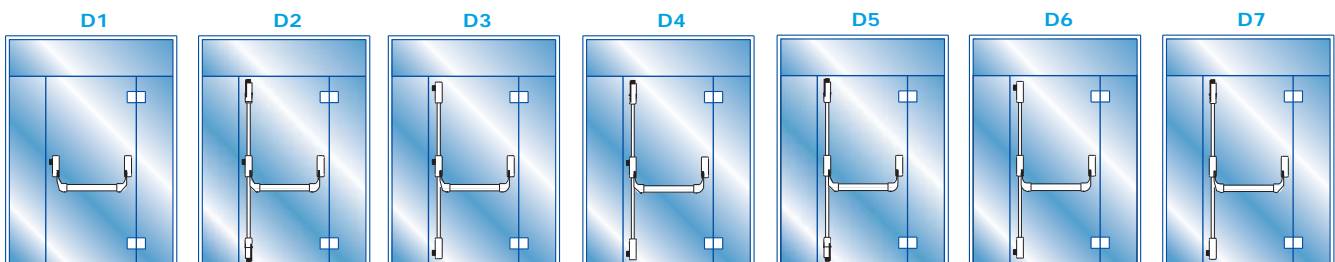

Αξεσουάρ γυαλιού για Ministar 429

Glass accessories for Ministar 429

ACCESSORI PER VETRO
GLASS ACCESSORIES

ANTIPANICO E ACCESSORI - PANIC EXIT DEVICE AND ACCESSORIES

	04430 00 000	04430 01 000	04430 02 000	04431 00 000	04432 00 000	42906 00 000	PAM260001/2/3	04480 08 000	08035 05 000	03429 00 000	03429 00 050	03429 00 100/200	04445 0x 000
	Κιτ γυαλιού για εξωτερικό πλακάκι σύνδεσης Ministar 429	Κιτ γυαλιού για Ministar σε συνδυασμό με χερούλι jolly	Κιτ γυαλιού για εξωτερικό κύλινδρο Ministar 429	Κιτ γυαλιού για κλεισίματα	Κιτ γυαλιού για πλευρικό και πάνω αντίκρουσμα	Βασικός Μηχανισμός Central Mechanism	Μπάρα Bar	Χερούλι Jolly Jolly Handle	Εξωτερικός Μισός κύλινδρος για Ministar γυαλιού External single cylinder for Ministar/Mini pad Glass	Κλεισίματα πάνω - κάτω (2 τμχ.) Vertical Upper/Lower Latches Kits	Κλεισίματα πλαϊνά (2 τμχ.) Lateral Upper/Lower Latches Kits	Κλεισίματα πάνω κάτω και κάτω πλευρικό - δεξιά ή αριστερά (100 ή 200) Vertical Upper/Lateral Lower Latches Kits	Ντίτζες με κυλινδρικά καλύμματα για Ministar γυαλιού Rods Kits with Tubular Covers
C1	•	•	•	•	•	+	•	•	•	•	•	•	•
C2	•	•	•	•	•	+	•	•	•	•	•	•	•
C3	•	•	•	•	•	+	•	•	•	•	•	•	•
C4	•	•	•	•	•	+	•	•	•	•	•	•	•
C5	•	•	•	•	•	+	•	•	•	•	•	•	•
C6	•	•	•	•	•	+	•	•	•	•	•	•	•
C7	•	•	•	•	•	+	•	•	•	•	•	•	•