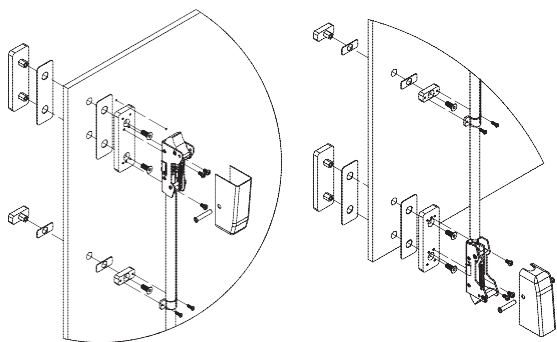

Αξεσουάρ Γυαλιού για κλεισίματα και αντικρίσματα Glass Accessories for Latches Kits and Strike Plates

ΚΙΤ ΓΙΑ ΚΛΕΙΣΙΜΟ ΕΠΑΝΩ/ΚΑΤΩ