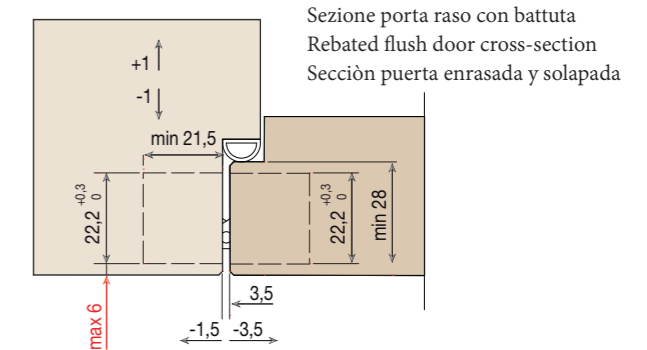

* Profondità di cava contenuta
Small drilling depth
Baja profundidad de corte

Misure della cava
Slot measurement
Medidas de corte

REVERSIBILITÀ - REVERSIBILITY - REVERSIBILIDAD

Reversibile per porte da 28 mm a 34 mm di spessore
Reversible for doors from 28 mm to 34 mm thick
Reversible para puertas de 28 mm hasta 34 mm de espesor

Sezione porta raso senza battuta
Unrebated flush door cross-section
Sección puerta enrasada

Sezione porta raso con battuta
Rebated flush door cross-section
Sección puerta enrasada y solapada

SCHEMA DI PORTATA
LOAD CAPACITY CHART
TABLA DE CAPACIDAD DE CARGA