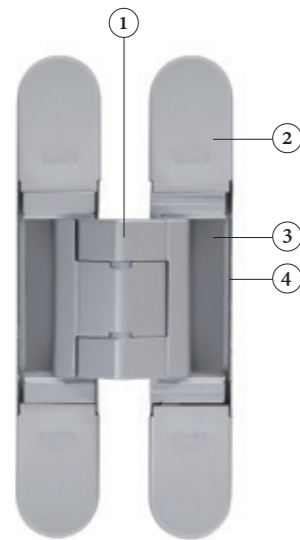

- Manufactured in zamak in 11 different finishes: **now available in White painted**
- Suitable for doors of 28 mm min. Thickness
- Suitable for polyester overcoating doors
- Total length 128 mm
- Depth **21 mm** only
- 3D adjusting system with one simple tool
- Load capacity up to 60 kg and 1000 mm wide panels
- Easy installation and slot symmetry

CARACTERÍSTICAS:

Ceam lanza S.T.A.R.S. Evo, la evolución de la bisagra oculta 3D. El mecanismo evolucionado asegura un fluido movimiento traslativo que aumenta* de un 70% el espacio interno de rotación

- Fabricada en zamak en 11 acabados diferentes: **ahora disponible en Barnizado Blanco**
- Apta para puertas con espesor mín. de 28 mm
- Apta para puertas con recubrimiento en Poliéster
- Longitud total 128 mm
- Profundidad de solamente **21 mm**
- Ajuste en 3D con una única herramienta
- Capacidad de carga hasta 60 kg y paneles hasta 1000 mm de ancho
- Easy installation y simetría de corte

*Rispetto alle cerniere di pari dimensioni sul mercato.

*Compared to the hinges of equal dimensions on the market.

*Con respecto a las bisagras de iguales dimensiones en el mercado.

- 1 Snodo realizzato in Zama
Mechanism manufactured in zinc-alloy
Mecanizado fabricado en zamak
- 2 Covers in acciaio galvanizzato
Galvanized steel covers
Cover en acero galvanizado
- 3 Gabbia interna in Zama
Zinc-alloy internal body
Caja interna en zamak
- 4 Gabbia esterna in Zama
Zinc-alloy external body
Caja externa en zamak