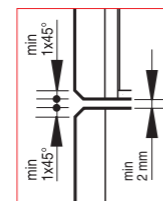

- Fabricada en zamak en 11 acabados diferentes: **ahora disponible en Barnizado Blanco**
- Apta para puertas con espesor mín. de 28 mm
- Apta para puertas con recubrimiento en Poliéster
- Longitud total 128 mm
- Profundidad de solamente **21 mm**
- Ajuste en 3D con una única herramienta
- Capacidad de carga hasta 60 kg y paneles hasta 1000 mm de ancho
- Easy installation y simetría de corte

* Profondità di cava contenuta
Small drilling depth
Baja profundidad de corte

Misure della cava
Slot measurement
Medidas de corte

REVERSIBILITÀ - REVERSIBILITY - REVERSIBILIDAD

Reversibile per porte da 28 mm a 34 mm di spessore
Reversible for doors from 28 mm to 34 mm thick
Reversible para puertas de 28 mm hasta 34 mm de espesor