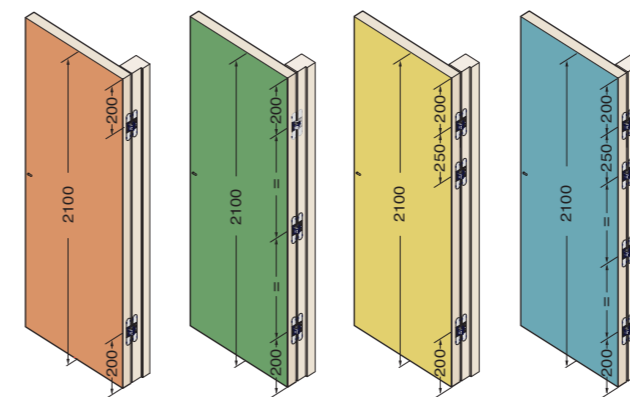

- Fabricada en zamak en 11 acabados diferentes: **ahora disponible en Barnizado Blanco**
- Apta para puertas con espesor mín. de 28 mm
- Apta para puertas con recubrimiento en Poliéster
- Longitud total 128 mm
- Profundidad de solamente **21 mm**
- Ajuste en 3D con una única herramienta
- Capacidad de carga hasta 60 kg y paneles hasta 1000 mm de ancho
- Easy installation y simetría de corte

*Rispetto alle cerniere di pari dimensioni sul mercato.

*Compared to the hinges of equal dimensions on the market.

*Con respecto a las bisagras de iguales dimensiones en el mercado.

- 1 Snodo realizzato in Zama
Mechanism manufactured in zinc-alloy
Mecanizado fabricado en zamak
- 2 Covers in acciaio galvanizzato
Galvanized steel covers
Cover en acero galvanizado
- 3 Gabbia interna in Zama
Zinc-alloy internal body
Caja interna en zamak
- 4 Gabbia esterna in Zama
Zinc-alloy external body
Caja externa en zamak

* Profondità di cava contenuta
Small drilling depth
Baja profundidad de corte

Misure della cava
Slot measurement
Medidas de corte

REVERSIBILITÀ - REVERSIBILITY - REVERSIBILIDAD

Reversibile per porte da 28 mm a 34 mm di spessore
Reversible for doors from 28 mm to 34 mm thick
Reversible para puertas de 28 mm hasta 34 mm de espesor

Sezione porta raso senza battuta
Unrebated flush door cross-section
Sección puerta enrasada

Sezione porta raso con battuta
Rebated flush door cross-section
Sección puerta enrasada y solapada

SCHEMA DI PORTATA
LOAD CAPACITY CHART
TABLA DE CAPACIDAD DE CARGA