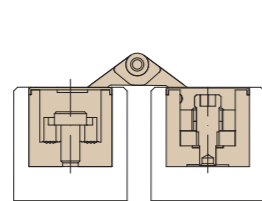

- Fabricada en zamak en 11 acabados diferentes: **ahora disponible en Barnizado Blanco**
- Apta para puertas con espesor mín. de 28 mm
- Apta para puertas con recubrimiento en Poliéster
- Longitud total 128 mm
- Profundidad de solamente **21 mm**
- Ajuste en 3D con una única herramienta
- Capacidad de carga hasta 60 kg y paneles hasta 1000 mm de ancho
- Easy installation y simetría de corte

*Rispetto alle cerniere di pari dimensioni sul mercato.

*Compared to the hinges of equal dimensions on the market.

*Con respecto a las bisagras de iguales dimensiones en el mercado.

- 1 Snodo realizzato in Zama
Mechanism manufactured in zinc-alloy
Mecanizado fabricado en zamak
- 2 Covers in acciaio galvanizzato
Galvanized steel covers
Cover en acero galvanizado
- 3 Gabbia interna in Zama
Zinc-alloy internal body
Caja interna en zamak
- 4 Gabbia esterna in Zama
Zinc-alloy external body
Caja externa en zamak

* Profondità di cava contenuta
Small drilling depth
Baja profundidad de corte

Misure della cava
Slot measurement
Medidas de corte

REVERSIBILITÀ - REVERSIBILITY - REVERSIBILIDAD

Reversibile per porte da 28 mm a 34 mm di spessore
Reversible for doors from 28 mm to 34 mm thick
Reversible para puertas de 28 mm hasta 34 mm de espesor

Sezione porta raso senza battuta
Unrebated flush door cross-section
Sección puerta enrasada

Sezione porta raso con battuta
Rebated flush door cross-section
Sección puerta enrasada y solapada

SCHEMA DI PORTATA
LOAD CAPACITY CHART
TABLA DE CAPACIDAD DE CARGA