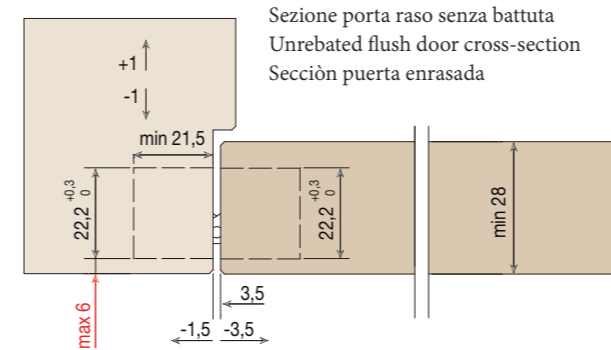

- Fabricada en zamak en 11 acabados diferentes: **ahora disponible en Barnizado Blanco**
- Apta para puertas con espesor mín. de 28 mm
- Apta para puertas con recubrimiento en Poliéster
- Longitud total 128 mm
- Profundidad de solamente **21 mm**
- Ajuste en 3D con una única herramienta
- Capacidad de carga hasta 60 kg y paneles hasta 1000 mm de ancho
- Easy installation y simetría de corte

*Rispetto alle cerniere di pari dimensioni sul mercato.

*Compared to the hinges of equal dimensions on the market.

*Con respecto a las bisagras de iguales dimensiones en el mercado.

- 1 Snodo realizzato in Zama
Mechanism manufactured in zinc-alloy
Mecanizado fabricado en zamak
- 2 Covers in acciaio galvanizzato
Galvanized steel covers
Cover en acero galvanizado
- 3 Gabbia interna in Zama
Zinc-alloy internal body
Caja interna en zamak
- 4 Gabbia esterna in Zama
Zinc-alloy external body
Caja externa en zamak

* Profondità di cava contenuta
Small drilling depth
Baja profundidad de corte

Misure della cava
Slot measurement
Medidas de corte

REVERSIBILITÀ - REVERSIBILITY - REVERSIBILIDAD

Reversibile per porte da 28 mm a 34 mm di spessore
Reversible for doors from 28 mm to 34 mm thick
Reversible para puertas de 28 mm hasta 34 mm de espesor

Sezione porta raso senza battuta
Unrebated flush door cross-section
Sección puerta enrasada

Sezione porta raso con battuta
Rebated flush door cross-section
Sección puerta enrasada y solapada

SCHEMA DI PORTATA
LOAD CAPACITY CHART
TABLA DE CAPACIDAD DE CARGA