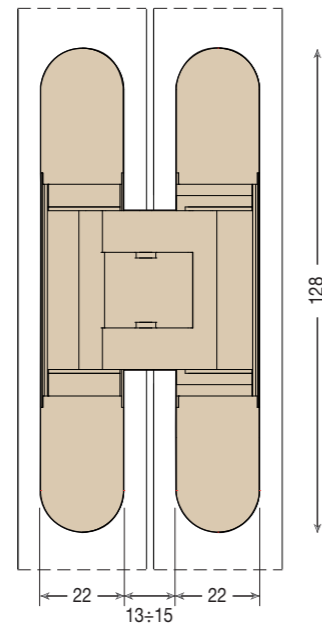

MAIN FEATURES:

Ceam launches S.T.A.R.S. Evo, the 3D concealed hinge evolution. The evolved mechanism ensures a fluid translational movement which allows to increase* by 70% the internal space of rotation

- Manufactured in zamak in 11 different finishes: **now available in White painted**
- Suitable for doors of 28 mm min. Thickness
- Suitable for polyester overcoating doors
- Total length 128 mm
- Depth **21 mm** only
- 3D adjusting system with one simple tool
- Load capacity up to 60 kg and 1000 mm wide panels
- Easy installation and slot symmetry

CARACTERÍSTICAS:

Ceam lanza S.T.A.R.S. Evo, la evolución de la bisagra oculta 3D. El mecanismo evolucionado asegura un fluido movimiento traslativo que aumenta* de un 70% el espacio interno de rotación

- Fabricada en zamak en 11 acabados diferentes: **ahora disponible en Barnizado Blanco**
- Apta para puertas con espesor mín. de 28 mm
- Apta para puertas con recubrimiento en Poliéster
- Longitud total 128 mm
- Profundidad de solamente **21 mm**
- Ajuste en 3D con una única herramienta
- Capacidad de carga hasta 60 kg y paneles hasta 1000 mm de ancho
- Easy installation y simetría de corte

*Rispetto alle cerniere di pari dimensioni sul mercato.

*Compared to the hinges of equal dimensions on the market.

*Con respecto a las bisagras de iguales dimensiones en el mercado.

1. 1 Snodo realizzato in Zama
   Mechanism manufactured in zinc-alloy
   Mecanizado fabricado en zamak
2. 2 Covers in acciaio galvanizzato
   Galvanized steel covers
   Cover en acero galvanizado
3. 3 Gabbia interna in Zama
   Zinc-alloy internal body
   Caja interna en zamak
4. 4 Gabbia esterna in Zama
   Zinc-alloy external body
   Caja externa en zamak

* Profondità di cava contenuta
Small drilling depth
Baja profundidad de corte