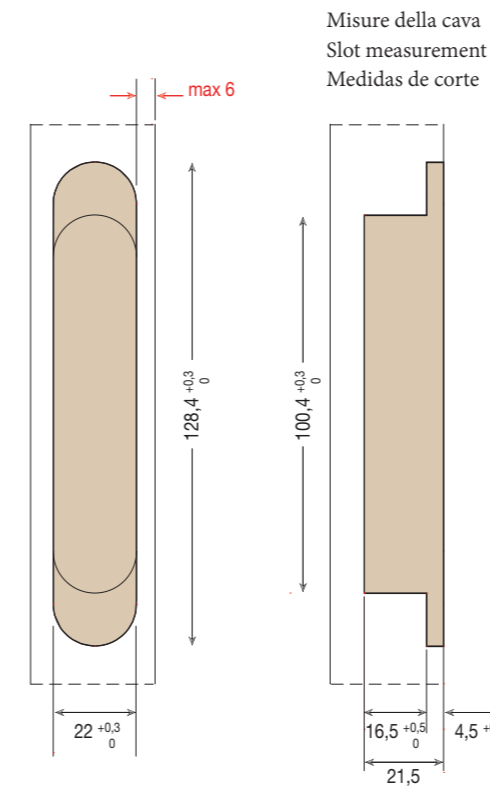

- Fabricada en zamak en 11 acabados diferentes: **ahora disponible en Barnizado Blanco**
- Apta para puertas con espesor mín. de 28 mm
- Apta para puertas con recubrimiento en Poliéster
- Longitud total 128 mm
- Profundidad de solamente **21 mm**
- Ajuste en 3D con una única herramienta
- Capacidad de carga hasta 60 kg y paneles hasta 1000 mm de ancho
- Easy installation y simetría de corte

*Rispetto alle cerniere di pari dimensioni sul mercato.

*Compared to the hinges of equal dimensions on the market.

*Con respecto a las bisagras de iguales dimensiones en el mercado.

- 1 Snodo realizzato in Zama
Mechanism manufactured in zinc-alloy
Mecanizado fabricado en zamak
- 2 Covers in acciaio galvanizzato
Galvanized steel covers
Cover en acero galvanizado
- 3 Gabbia interna in Zama
Zinc-alloy internal body
Caja interna en zamak
- 4 Gabbia esterna in Zama
Zinc-alloy external body
Caja externa en zamak

* Profondità di cava contenuta
Small drilling depth
Baja profundidad de corte

Misure della cava
Slot measurement
Medidas de corte

REVERSIBILITÀ - REVERSIBILITY - REVERSIBILIDAD

Reversibile per porte da 28 mm a 34 mm di spessore
Reversible for doors from 28 mm to 34 mm thick
Reversible para puertas de 28 mm hasta 34 mm de espesor

Sezione porta raso senza battuta
Unrebated flush door cross-section
Sección puerta enrasada

Sezione porta raso con battuta
Rebated flush door cross-section
Sección puerta enrasada y solapada

SCHEMA DI PORTATA
LOAD CAPACITY CHART
TABLA DE CAPACIDAD DE CARGA