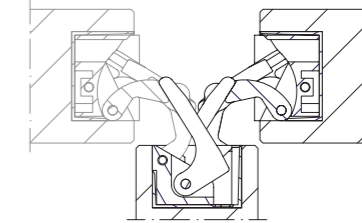

* Profondità di cava contenuta
Small drilling depth
Baja profundidad de corte

Misure della cava
Slot measurement
Medidas de corte

REVERSIBILITÀ - REVERSIBILITY - REVERSIBILIDAD

Reversibile per porte da 28 mm a 34 mm di spessore
Reversible for doors from 28 mm to 34 mm thick
Reversible para puertas de 28 mm hasta 34 mm de espesor

Sezione porta raso senza battuta
Unrebated flush door cross-section
Sección puerta enrasada

Sezione porta raso con battuta
Rebated flush door cross-section
Sección puerta enrasada y solapada

SCHEMA DI PORTATA
LOAD CAPACITY CHART
TABLA DE CAPACIDAD DE CARGA