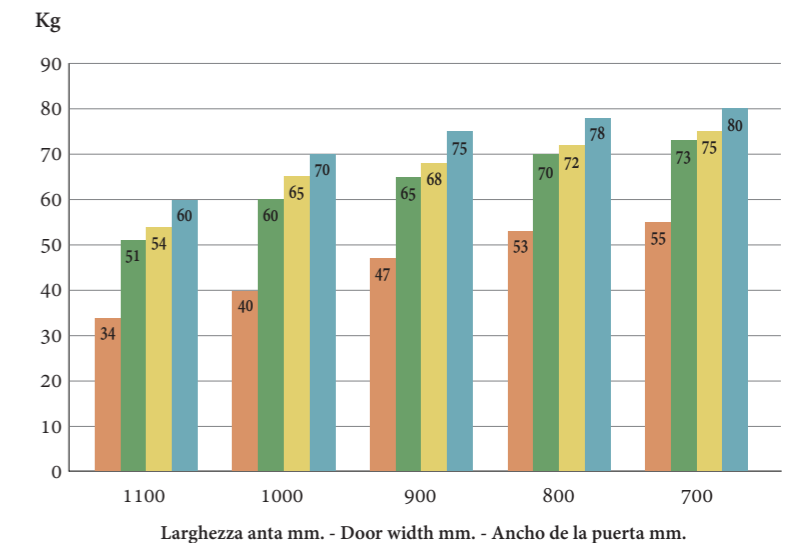

* Profondità di cava contenuta
Small drilling depth
Baja profundidad de corte

Misure della cava
Slot measurement
Medidas de corte

REVERSIBILITÀ - REVERSIBILITY - REVERSIBILIDAD

Reversibile per porte da 28 mm a 34 mm di spessore
Reversible for doors from 28 mm to 34 mm thick
Reversible para puertas de 28 mm hasta 34 mm de espesor

Sezione porta raso senza battuta
Unrebated flush door cross-section
Sección puerta enrasada

Sezione porta raso con battuta
Rebated flush door cross-section
Sección puerta enrasada y solapada

SCHEMA DI PORTATA
LOAD CAPACITY CHART
TABLA DE CAPACIDAD DE CARGA

- 2 Cerniere - 2 hinges - 2 bisagras
- 3 Cerniere simmetriche - 3 symmetrical hinges - 3 bisagras simetricas
- 3 Cerniere asimmetriche - 3 asymmetrical hinges - 3 bisagras asimetricas
- 4 Cerniere - 4 hinges - 4 bisagras