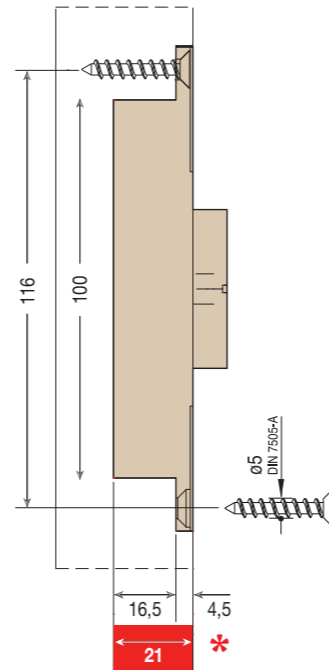

MAIN FEATURES:

Ceam launches S.T.A.R.S. Evo, the 3D concealed hinge evolution. The evolved mechanism ensures a fluid translational movement which allows to increase* by 70% the internal space of rotation

- Manufactured in zamak in 11 different finishes: **now available in White painted**
- Suitable for doors of 28 mm min. Thickness
- Suitable for polyester overcoating doors
- Total length 128 mm
- Depth **21 mm** only
- 3D adjusting system with one simple tool
- Load capacity up to 60 kg and 1000 mm wide panels
- Easy installation and slot symmetry

CARACTERÍSTICAS:

Ceam lanza S.T.A.R.S. Evo, la evolución de la bisagra oculta 3D. El mecanismo evolucionado asegura un fluido movimiento traslativo que aumenta* de un 70% el espacio interno de rotación

- Fabricada en zamak en 11 acabados diferentes: **ahora disponible en Barnizado Blanco**
- Apta para puertas con espesor mín. de 28 mm
- Apta para puertas con recubrimiento en Poliéster
- Longitud total 128 mm
- Profundidad de solamente **21 mm**
- Ajuste en 3D con una única herramienta
- Capacidad de carga hasta 60 kg y paneles hasta 1000 mm de ancho
- Easy installation y simetría de corte

*Rispetto alle cerniere di pari dimensioni sul mercato.

*Compared to the hinges of equal dimensions on the market.

*Con respecto a las bisagras de iguales dimensiones en el mercado.

1. 1 Snodo realizzato in Zama
   Mechanism manufactured in zinc-alloy
   Mecanizado fabricado en zamak
2. 2 Covers in acciaio galvanizzato
   Galvanized steel covers
   Cover en acero galvanizado
3. 3 Gabbia interna in Zama
   Zinc-alloy internal body
   Caja interna en zamak
4. 4 Gabbia esterna in Zama
   Zinc-alloy external body
   Caja externa en zamak

* Profondità di cava contenuta
Small drilling depth
Baja profundidad de corte