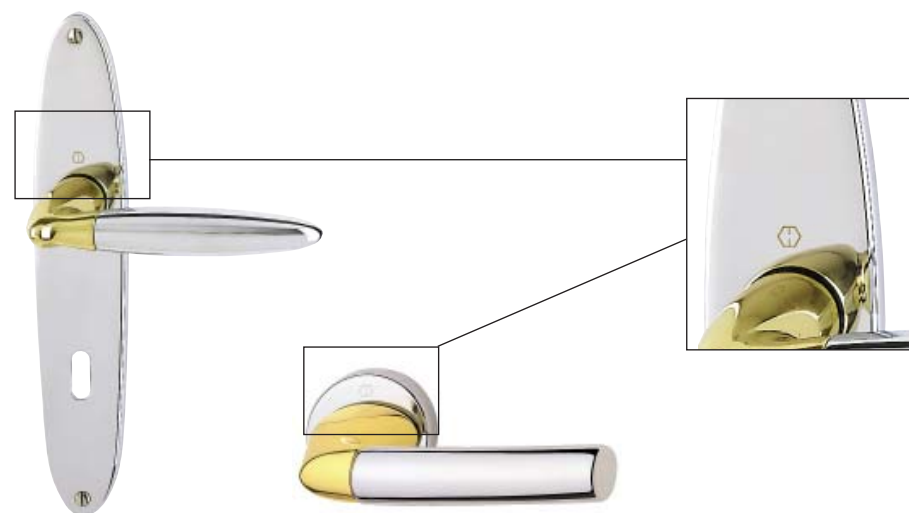

Πως να αναγνωριζεται τα προιοντα HOPPE

Λογοτυπο στο πομολο