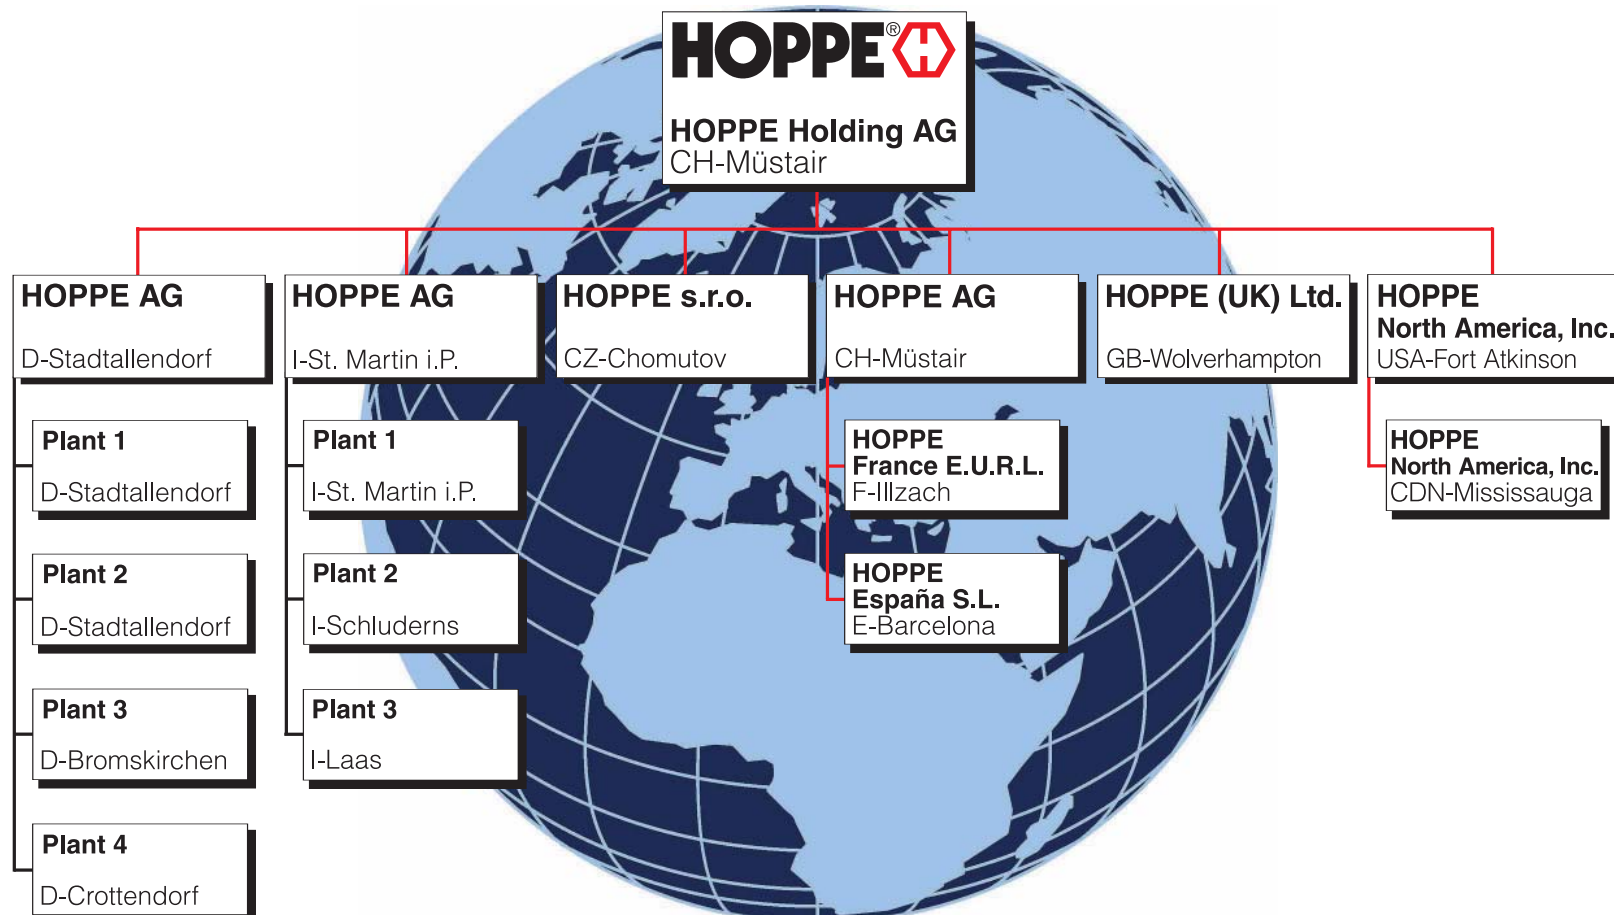

Μια κορυφαια εταιρεια παρουσιαζει
τον εαυτο της

- ⊕ Ηγετική εταιρεία κατασκευής πομολών θυρών και παραθυρών
- ⊕ Ανεξαρτητή, αυτονομη, και παραδοσιακή οικογενειακή επιχείρηση με περισσότερα από 50 χρόνια εμπειρία

- 🏠 Παγκοσμία περισσότεροι απο 3000 εργαζομενοι σε 9 εργοστασια

Υψηλη ποιότητα - φιλικα στο περιβαλλον -

Πιστοποιησεις με πιστοποιητικα ISO 9001
και ISO 14001

Ασφαλεια -

HOPPE - η ηγετικη ευρωπαικη επιχειρηση
με περισσοτερα απο 50 χρονια εμπειρια

Καθε αυθεντικο προιον HOPPE ανταποκρινεται στα Ευρωπαικα βιομηχανικα πιστοποιητικα. Τα εργοστασια ειναι πιστοποιημενα κατα DIN ISO 9001, διασφαλιζοντας την ανθεκτικοτητα της λειτουργιας και την συνεχη ποιοτητα των προιοντων για χρονια.

Rodos

Ανοξειδωτος Χαλυβας

Bonn

Las Vegas

Verona

Αλουμινιο

Amsterdam

Melbourne