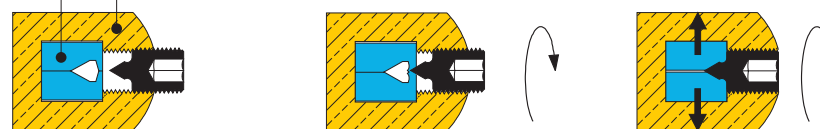

Πυρρος Πομολο