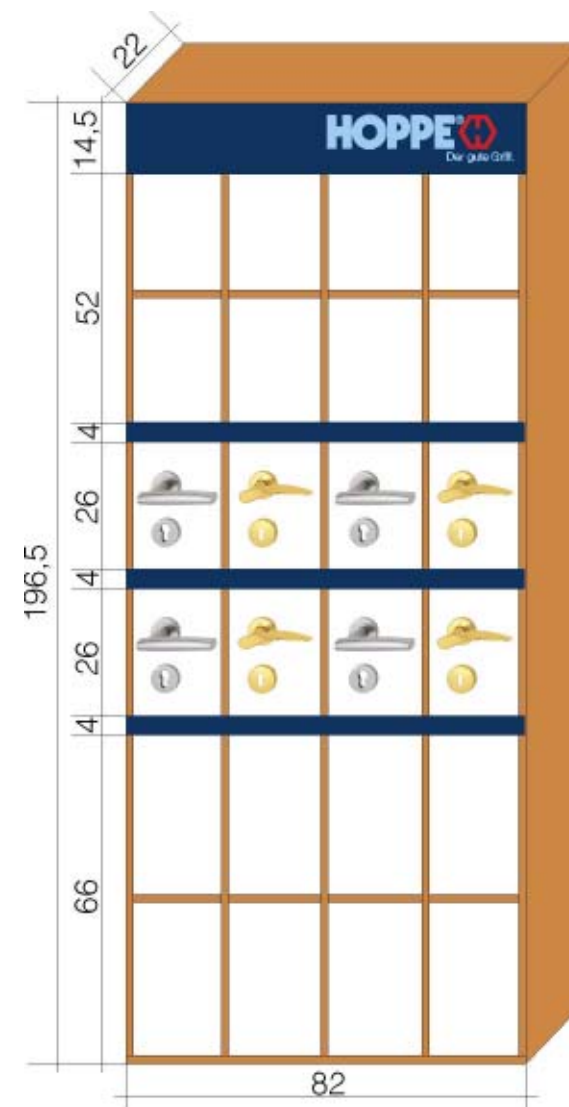

Υποστηριξη στην προβολη

Συστημα μαγαζι
στο μαγαζι

Υψος: 196,5 cm
Βαθος: 22,0 cm
Πλατος: 82,0 cm

 Το ονομα HOPPE, μια υποσχεση ποιοτητας - σε ολοκληρο τον κοσμο

Hilton Hotel Zürich Airport
Zürich (Switzerland)
HCS M138, Brass