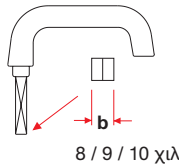

(!) Μετρήστε το πάχος και μήκος της πλάκας πομολου για να είστε σίγουροι ότι δεν θα μείνουν ίχνη από το παλιό σας σέτ.

b) Καρρε πηρρου:

Πορτες εσωτερικες
= 8 χιλ,

Πορτες εισοδου
= 8 χιλ - (9 η 10 ειδικες)