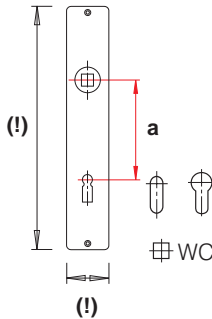

Τα σετ για εσωτερικες πορτες εχουν

 αυτη την οβαλ τρυπα κλειδιου (OB)

 η τρυπα κλειδιου κυλινδρου (PZ)

b) Πορτες μπανιου/WC

προκειμενου ενα σετ μπανιου να τοποθετηθει σε πορτα μπανιου, απαραιτητα θα πρεπει να ειναι τοποθετημενη και κλειδαρια μπανιου και το παχος της πορτας να ειναι 40 χιλ.

Οι πορτες μπανιου εχουν

 ειτε αυτη την εγκοπη ασφαλειας (πομολακι / εγκοπη = SK/OL)

 η αυτο (πομολακι / ασπρη - κοκκινη ενδειξη = RW - SK/OL)

c) Πορτες εισοδου

Σε αυτη την περιπτωση ειτε μια λαβη ειναι προσαρμοσμενη στην εξωτερικη πλευρα της πορτας, ειτε ενα πομολο.

Οι πορτες εισοδου εχουν

 αυτη την τρυπα κλειδιου κυλινδρου (PZ)

Για περισσοτερες πληροφοριες δειτε την λιστα αγορων στο www.horpe.com.

Τι διαστάσεις χρειάζεστε όταν θα προμηθευτείτε τα πομολα σας:

a) Την απόσταση μεταξύ του κέντρου της τρυπας του πομολου και το κέντρο της τρυπας κλειδαροτρυπας.