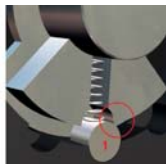

- Ο αυτοματος μηχανισμος μπλοκαρισματος κανει ενα ακριβες κλικ καθως το πομολο περιστρεφεται στις διαφορες θεσεις του.
- Ειναι συμφωνο με τις απαιτησεις κατα AhS RAL-RG607/13.
- Αυτος ο χαρακτηριστικος ηχος Secustik® ειναι το **ακουστικο συν** για περισσοτερη ασφαλεια στο παραθυρο

Ετσι η τεχνολογια Secustik® αποτελεσματικα αποτρεπει αποπειρες παραβιασης.

Οταν επιχειρειται μια παραβιαση, οι πηρροι ασφαλειας ① πιεζονται μεσα στις ειδικες εσοχες ③ απο το διπλο στοιχειο ②.

Αυτο ειναι το σημειο οπου οι πηρροι ασφαλειας ① επιτυχως αποτρεπουν το γυρισμα του πομολου απο εξω. Το πομολο κλειδωνει και σταματα την επιχειρουμενη διαρρηξη.