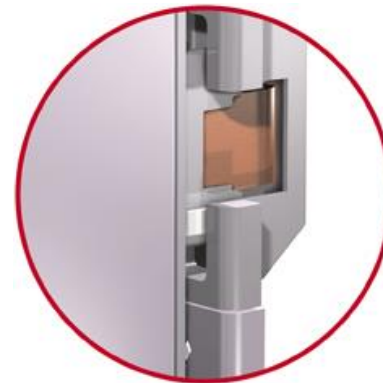

Επίσης εξασφαλίζει την σωστή λειτουργία της πόρτας σε βάθος χρόνου διότι δεν επιτρέπει την στρέβλωση του φύλλου και την μη σωστή επαφή του με την κάσα.

Λειτουργία

- **Ασφάλεια:**

- Αυτόματο κλείδωμα σε τρία σημεία με το κλείσιμο της πόρτας

- Λειτουργία νυκτός

- Eneo AF πιστοποιημένη κατά DIN EN 179 για πόρτες πανικού

- **Άνεση:**

- Μπορούμε να την ξεκλειδώνουμε από το κάθε διαμέρισμα με το θυροτηλέφωνο.

- Δεν απαιτείται συντήρηση

Πεδίο εφαρμογής

- Κατάλληλες για εισόδους πολυκατοικιών
- Κατάλληλες για πόρτες από ξύλο, αλουμίνιο και PVC
- Τοποθετούνται σε γκινεσιά μηχανισμού 16 mm
- Λειτουργία πύρων Tandeo

Τεχνικά χαρακτηριστικά

- Eneo A περιλαμβάνονται στο κανονικό πρόγραμμα
- Eneo AF πιστοποιημένες κατά DIN EN 179
- Απόσταση κέντρου χερουλιού-κυλίνδρου 92 mm
- Θέση χερουλιού 35,40,55 και 65 mm
- Καρέ χερουλιού 8 και 10 mm- Eneo AF 9 mm
- Διατίθενται με διαφορετικές αποστάσεις κλειδωμάτων (0203,0205,0207)
- Λάμα κλειδαριάς 16,20,24 mm και U-Stulp 7x24 mm
- Κατάλληλες για δεξιές και αριστερές πόρτες