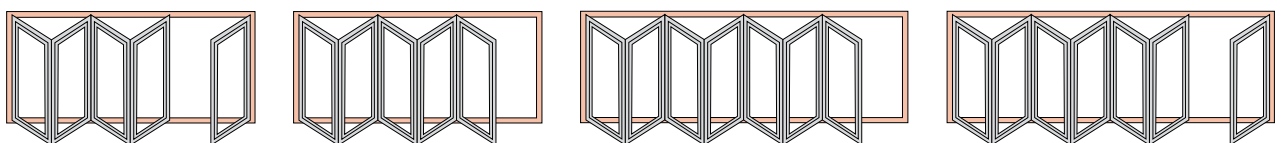

Παραλλαγές τύπου

Τα σχέδια εφαρμογής δείχνουν τις δυνατές παραλλαγές του πτυσσόμενου-συρόμενου μηχανισμού Patio 6080