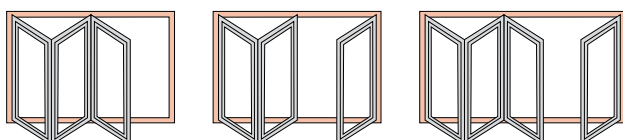

Παραλλαγές τύπου

Τα σχέδια εφαρμογής δείχνουν τις δυνατές παραλλαγές του πτυσσόμενου-συρόμενου μηχανισμού Patio 6080