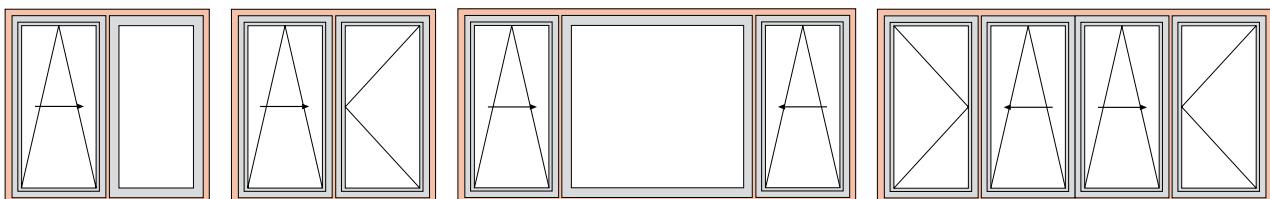

Μεγάλη γκάμα λειτουργικών εφαρμογών συρομένων – ανακλινομένων κουφωμάτων Patio
Υπάρχουν διαθέσιμοι και άλλοι λειτουργικοί τύποι