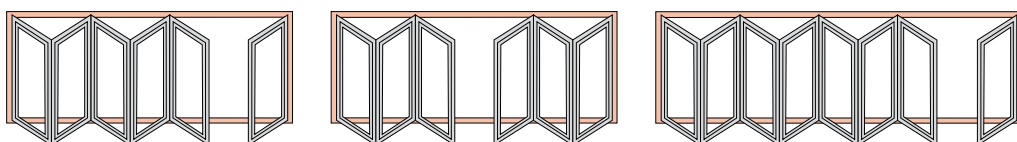

Παραλλαγές τύπου

Τα σχέδια εφαρμογής δείχνουν τις δυνατές παραλλαγές του πτυσσόμενου-συρόμενου μηχανισμού Patio 6080