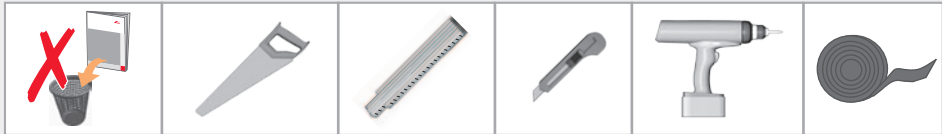

Dachausstieg

Side-hung roof escape

WDA 215 K

1

2

3

4

11