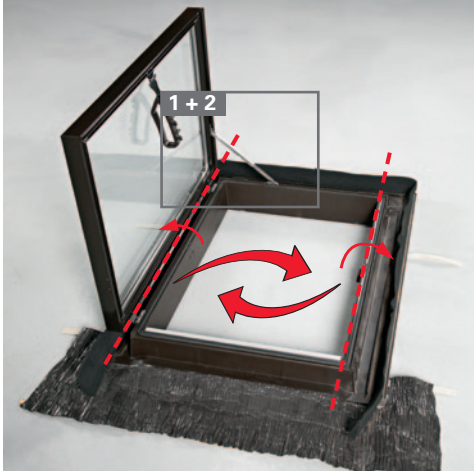

Dachausstieg

Side-hung roof escape

WDA 215 K

1

2

3

4

11