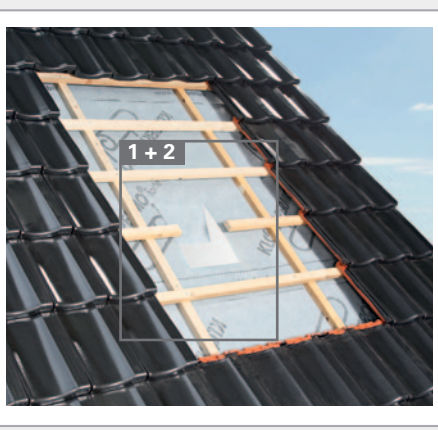

Dachausstieg

Side-hung roof escape

WDA 215 K

1

2

3

4

11