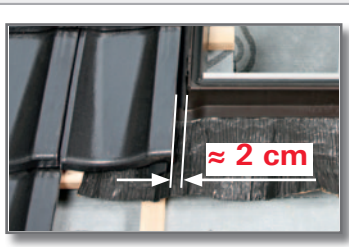

Dachausstieg

Side-hung roof escape

WDA 215 K

1

2

3

4

11