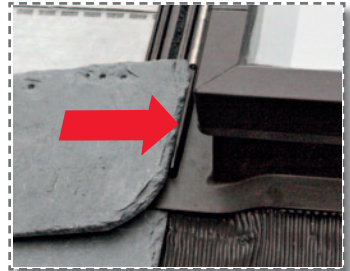

12

WDA 215 K

A6

A9

EN 14 351-1 : 2006

Dachflächenfenster für die
Anwendung im Wohnungs- und
Nichtwohnungsbau

☎ +49 (0)1805 905051*
☎ +49 (0)1805 904051
www.roto-frank.com

☎ +43 2757 21313-0
☎ +43 2757 21313-50
www.roto-frank.at
www.roto-frank.si