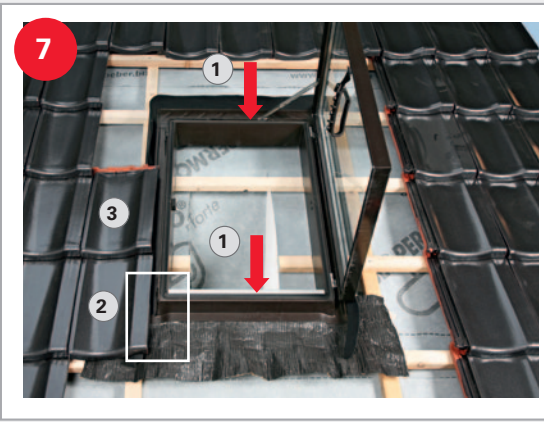

Dachausstieg

Side-hung roof escape

WDA 215 K

1

2

3

4

11