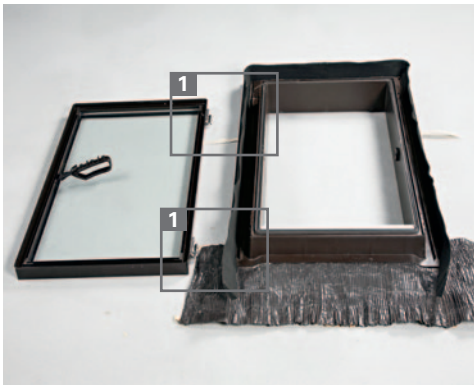

Dachausstieg

Side-hung roof escape

WDA 215 K

1

2

3

4

11