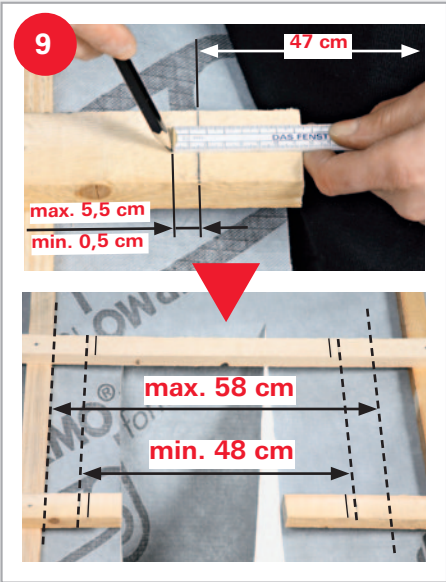

Dachausstieg

Side-hung roof escape

WDA 215 K

1

2

3

4

11