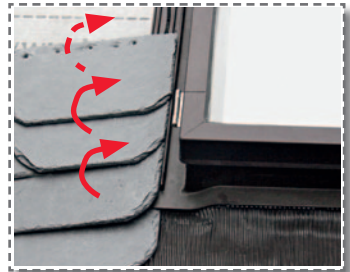

12

WDA 215 K

A6

A9

EN 14 351-1 : 2006

Dachflächenfenster für die
Anwendung im Wohnungs- und
Nichtwohnungsbau

☎ +49 (0)1805 905051*
☎ +49 (0)1805 904051
www.roto-frank.com

☎ +43 2757 21313-0
☎ +43 2757 21313-50
www.roto-frank.at
www.roto-frank.si