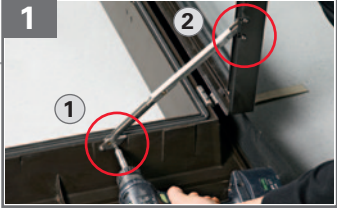

Dachausstieg

Side-hung roof escape

WDA 215 K

1

2

3

4

11