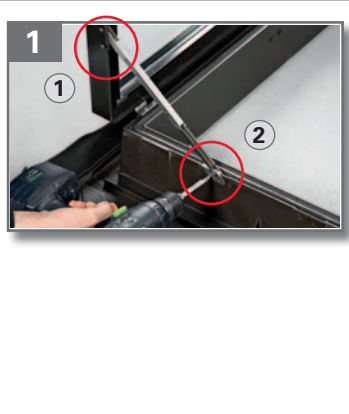

Dachausstieg

Side-hung roof escape

WDA 215 K

1

2

3

4

11