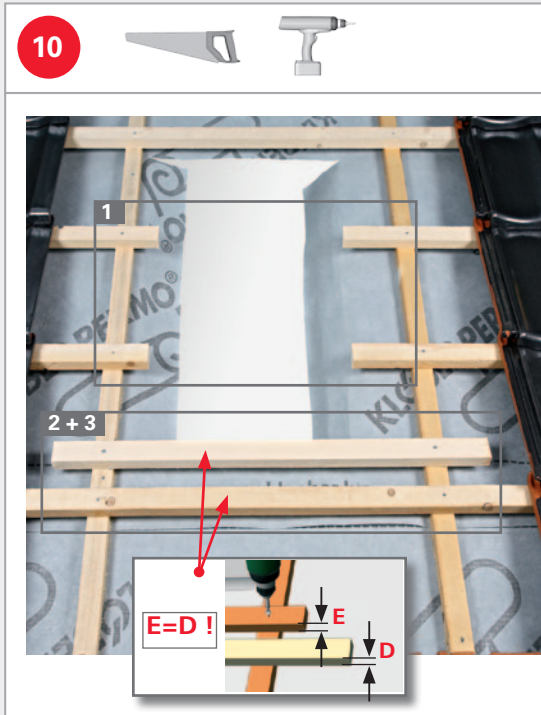

Dachausstieg

Side-hung roof escape

WDA 215 K

1

2

3

4

11