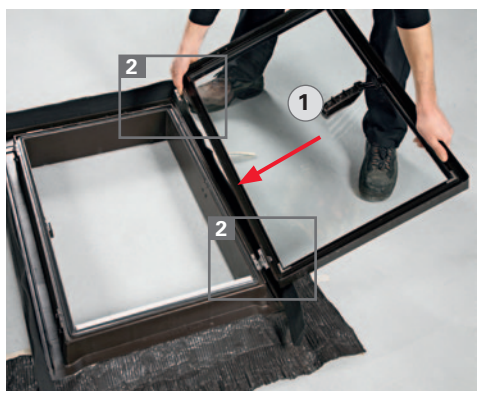

Dachausstieg

Side-hung roof escape

WDA 215 K

1

2

3

4

11