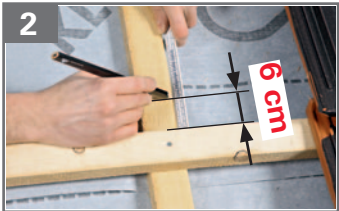

Dachausstieg

Side-hung roof escape

WDA 215 K

1

2

3

4

11