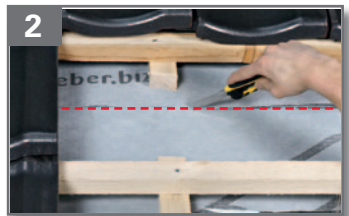

Dachausstieg

Side-hung roof escape

WDA 215 K

1

2

3

4

11