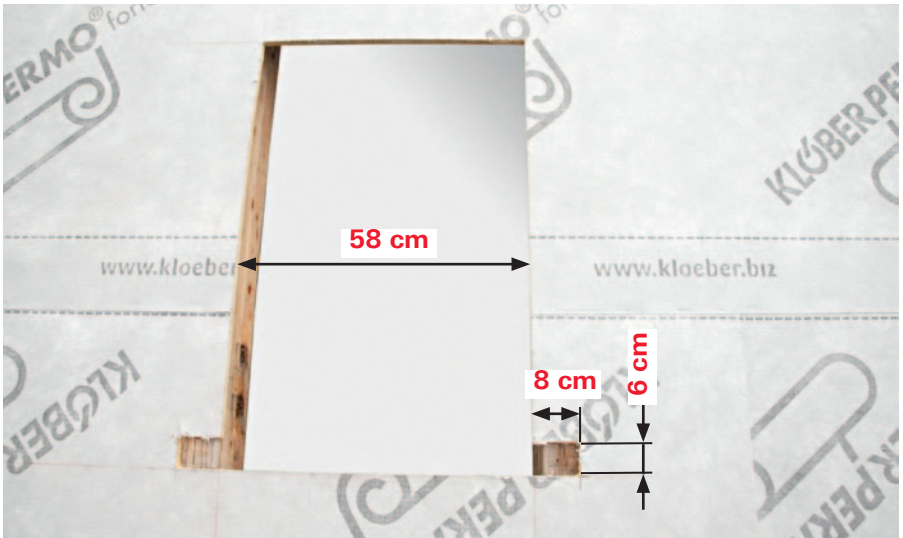

12

WDA 215 K

A6

A9

EN 14 351-1 : 2006

Dachflächenfenster für die
Anwendung im Wohnungs- und
Nichtwohnungsbau

☎ +49 (0)1805 905051*
☎ +49 (0)1805 904051
www.roto-frank.com

☎ +43 2757 21313-0
☎ +43 2757 21313-50
www.roto-frank.at
www.roto-frank.si