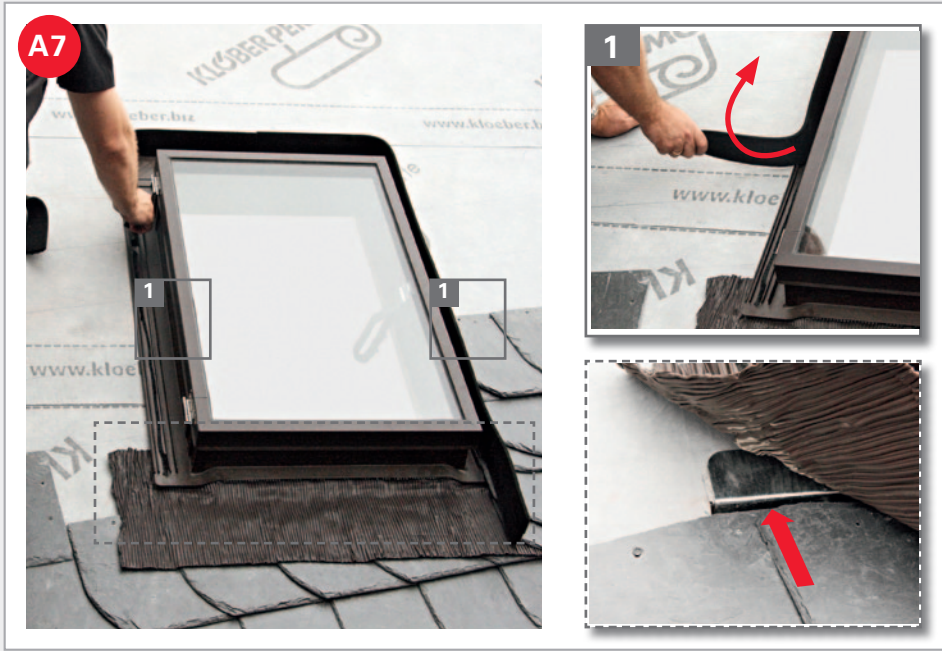

12

WDA 215 K

A6

A9

EN 14 351-1 : 2006

Dachflächenfenster für die
Anwendung im Wohnungs- und
Nichtwohnungsbau

☎ +49 (0)1805 905051*
☎ +49 (0)1805 904051
www.roto-frank.com

☎ +43 2757 21313-0
☎ +43 2757 21313-50
www.roto-frank.at
www.roto-frank.si