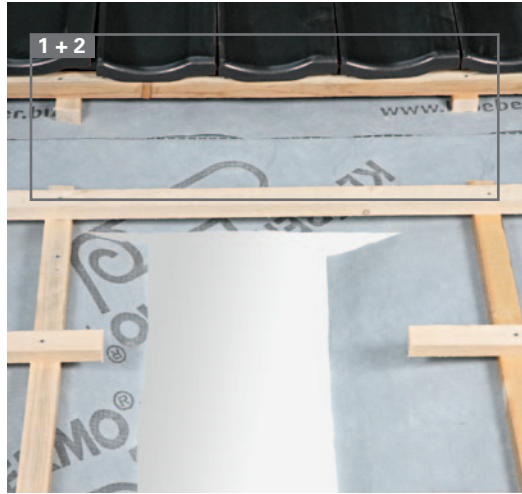

Dachausstieg

Side-hung roof escape

WDA 215 K

1

2

3

4

11