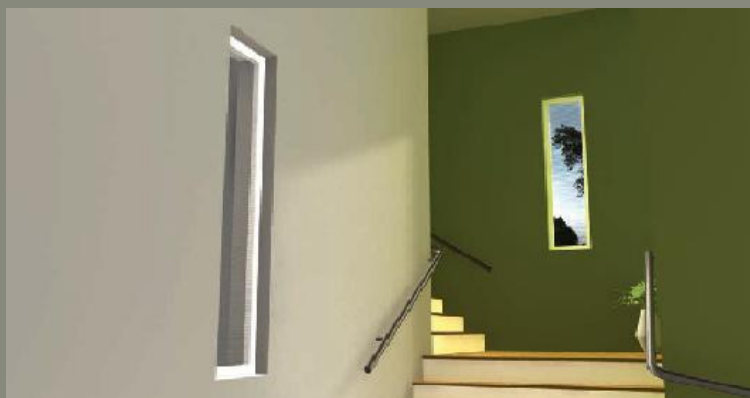

MADRID : Σταθερή.