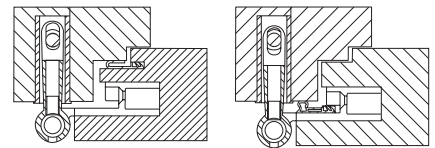

Για βαριές ξύλινες πόρτες με καβάλι

Βάρος ανά μεντεσέ 60 kg

Κωδικός	Υλικό	Χρώμα	Βαθμός	Συσκευασία
994529	Ατσάλι και αλουμίνιο	Καφέ Ral 8017	4	3
713771	Ατσάλι και αλουμίνιο	Μπρονζέ ανοδιωμένο	4	3
994531	Ατσάλι και αλουμίνιο	Χρώμιο ματ ανοδιωμένο	4	3
994534	Ατσάλι και αλουμίνιο	Νίκελ ματ ανοδιωμένο	4	3
994533	Ατσάλι και αλουμίνιο	Μπρονζέ ανοδιωμένο	4	3
994528	Ατσάλι και αλουμίνιο	Λευκό RAL 9016	4	3

a mm	b1 mm	b2 mm	d1 mm	d2 mm
20,0	90,0	130,0	50,0	10,5