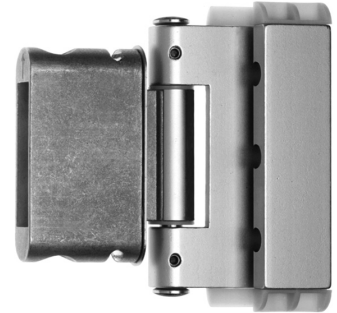

Για βαριές ξύλινες πόρτες με καβάλι

Βάρος ανά μεντεσέ 60 kg

Κωδικός	Υλικό	Χρώμα	Βαθμός	Συσκευασία
994529	Ατσάλι και αλουμίνιο	Καφέ Ral 8017	4	3
713771	Ατσάλι και αλουμίνιο	Μπρονζέ ανοδιωμένο	4	3
994531	Ατσάλι και αλουμίνιο	Χρώμιο ματ ανοδιωμένο	4	3
994534	Ατσάλι και αλουμίνιο	Νίκελ ματ ανοδιωμένο	4	3
994533	Ατσάλι και αλουμίνιο	Μπρονζέ ανοδιωμένο	4	3
994528	Ατσάλι και αλουμίνιο	Λευκό RAL 9016	4	3