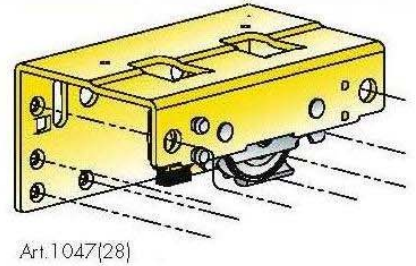

# Σύστημα **STANDARD**

Y=16 X=23 Z=10  
Y=18 X=25 Z=12  
Y=20 X=27 Z=14

	<b>ΚΩΔΙΚΟΣ - ΠΕΡΙΓΡΑΦΗ</b>
<p>Art. 639</p> <p>Art. 655</p>	<p><b>639 – 655</b> Σετ ρυθμιζόμενων ράουλων επίπλων 50Kg</p>
	<p><b>730/A3</b> Άνω οδηγός PVC ασημί 3M</p> <p><b>730/N3</b> Άνω οδηγός PVC μαύρος 3M</p>
	<p><b>620/A3</b> Κάτω οδηγός αλουμινίου ασημί 3M</p>

# Σύστημα **MAXI**

	<b>ΚΩΔΙΚΟΣ - ΠΕΡΙΓΡΑΦΗ</b>
	<p align="center"><b><u>292SB – 296/L</u></b>            Σετ ρυθμιζόμενων ράουλων επίπλων            50Kg</p>
	<p align="center"><b><u>290/A</u></b>            Άνω οδηγός ασημί 3M</p>
	<p align="center"><b><u>620/A3</u></b>            Κάτω οδηγός αλουμινίου ασημί 3M</p>

# Σύστημα **SPACE**

ΚΩΔΙΚΟΣ		ΠΕΡΙΓΡΑΦΗ
<b><u>1042-582-1A</u></b>		Σετ ράουλα εσωτερικού φύλλου με φρένο-αμορτ. 1041
<b><u>1047-586-1A</u></b>		Σετ ράουλα εξωτερικού φύλλου με φρένο-αμορτ. 1041
	<b><u>989/A</u></b>	Άνω οδηγός αλουμινίου ασημί 3M
	<b><u>910/A</u></b>	Κάτω οδηγός αλουμινίου ασημί 3M