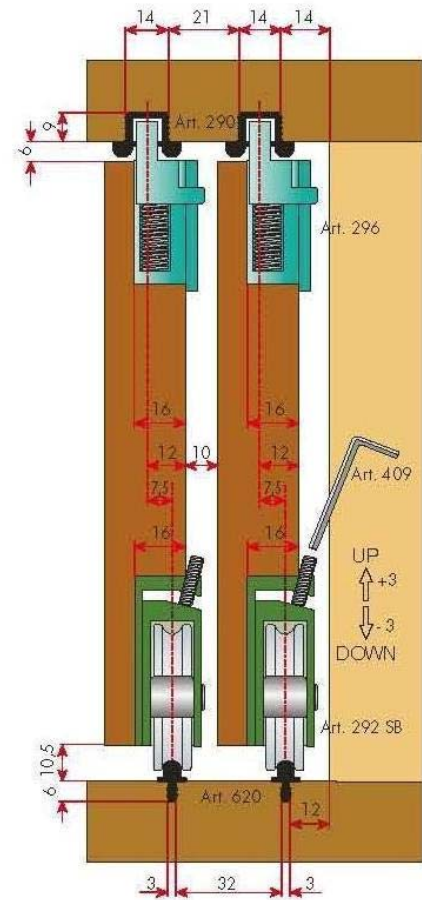

# Σύστημα **STANDARD**

Y=16 X=23 Z=10  
Y=18 X=25 Z=12  
Y=20 X=27 Z=14

	<b>ΚΩΔΙΚΟΣ - ΠΕΡΙΓΡΑΦΗ</b>
<p>Art. 639</p> <p>Art. 655</p>	<p><b>639 – 655</b> Σετ ρυθμιζόμενων ράουλων επίπλων 50Kg</p>
	<p><b>730/A3</b> Άνω οδηγός PVC ασημί 3M</p> <p><b>730/N3</b> Άνω οδηγός PVC μαύρος 3M</p>
	<p><b>620/A3</b> Κάτω οδηγός αλουμινίου ασημί 3M</p>

# Σύστημα **MAXI**

	<b>ΚΩΔΙΚΟΣ - ΠΕΡΙΓΡΑΦΗ</b>
	<p align="center"><b><u>292SB – 296/L</u></b>            Σετ ρυθμιζόμενων ράουλων επίπλων            50Kg</p>
	<p align="center"><b><u>290/A</u></b>            Άνω οδηγός ασημί 3M</p>
	<p align="center"><b><u>620/A3</u></b>            Κάτω οδηγός αλουμινίου ασημί 3M</p>

# Σύστημα **SPACE**

ΚΩΔΙΚΟΣ		ΠΕΡΙΓΡΑΦΗ
<b><u>1042-582-1A</u></b>		Σετ ράουλα εσωτερικού φύλλου με φρένο-αμορτ. 1041
<b><u>1047-586-1A</u></b>		Σετ ράουλα εξωτερικού φύλλου με φρένο-αμορτ. 1041
	<b><u>989/A</u></b>	Άνω οδηγός αλουμινίου ασημί 3M
	<b><u>910/A</u></b>	Κάτω οδηγός αλουμινίου ασημί 3M