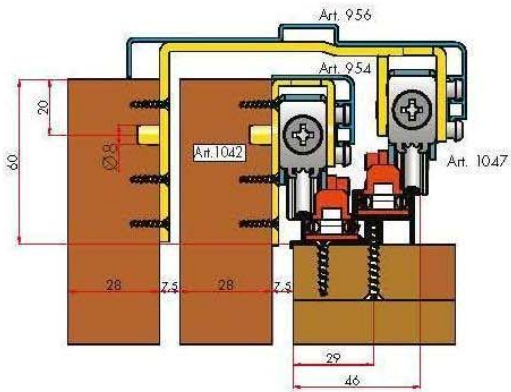

# Σύστημα **STANDARD**

Y=16 X=23 Z=10  
Y=18 X=25 Z=12  
Y=20 X=27 Z=14

	<b>ΚΩΔΙΚΟΣ - ΠΕΡΙΓΡΑΦΗ</b>
<p>Art. 639</p> <p>Art. 655</p>	<p><b>639 – 655</b> Σετ ρυθμιζόμενων ράουλων επίπλων 50Kg</p>
	<p><b>730/A3</b> Άνω οδηγός PVC ασημί 3M</p> <p><b>730/N3</b> Άνω οδηγός PVC μαύρος 3M</p>
	<p><b>620/A3</b> Κάτω οδηγός αλουμινίου ασημί 3M</p>

# Σύστημα **MAXI**

	<b>ΚΩΔΙΚΟΣ - ΠΕΡΙΓΡΑΦΗ</b>
	<p align="center"><b><u>292SB – 296/L</u></b>            Σετ ρυθμιζόμενων ράουλων επίπλων            50Kg</p>
	<p align="center"><b><u>290/A</u></b>            Άνω οδηγός ασημί 3M</p>
	<p align="center"><b><u>620/A3</u></b>            Κάτω οδηγός αλουμινίου ασημί 3M</p>

# Σύστημα **SPACE**

ΚΩΔΙΚΟΣ		ΠΕΡΙΓΡΑΦΗ
<b><u>1042-582-1A</u></b>		Σετ ράουλα εσωτερικού φύλλου με φρένο-αμορτ. 1041
<b><u>1047-586-1A</u></b>		Σετ ράουλα εξωτερικού φύλλου με φρένο-αμορτ. 1041
	<b><u>989/A</u></b>	Άνω οδηγός αλουμινίου ασημί 3M
	<b><u>910/A</u></b>	Κάτω οδηγός αλουμινίου ασημί 3M