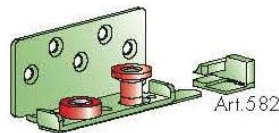

# Σύστημα **STANDARD**

Y=16 X=23 Z=10  
Y=18 X=25 Z=12  
Y=20 X=27 Z=14

	<b>ΚΩΔΙΚΟΣ - ΠΕΡΙΓΡΑΦΗ</b>
<p>Art. 639</p> <p>Art. 655</p>	<p><b>639 – 655</b> Σετ ρυθμιζόμενων ράουλων επίπλων 50Kg</p>
	<p><b>730/A3</b> Άνω οδηγός PVC ασημί 3M</p> <p><b>730/N3</b> Άνω οδηγός PVC μαύρος 3M</p>
	<p><b>620/A3</b> Κάτω οδηγός αλουμινίου ασημί 3M</p>

# Σύστημα **MAXI**

	<b>ΚΩΔΙΚΟΣ - ΠΕΡΙΓΡΑΦΗ</b>
	<p align="center"><b><u>292SB – 296/L</u></b>            Σετ ρυθμιζόμενων ράουλων επίπλων            50Kg</p>
	<p align="center"><b><u>290/A</u></b>            Άνω οδηγός ασημί 3M</p>
	<p align="center"><b><u>620/A3</u></b>            Κάτω οδηγός αλουμινίου ασημί 3M</p>

# Σύστημα **SPACE**

ΚΩΔΙΚΟΣ		ΠΕΡΙΓΡΑΦΗ
<b><u>1042-582-1A</u></b>		Σετ ράουλα εσωτερικού φύλλου με φρένο-αμορτ. 1041
<b><u>1047-586-1A</u></b>		Σετ ράουλα εξωτερικού φύλλου με φρένο-αμορτ. 1041
	<b><u>989/A</u></b>	Άνω οδηγός αλουμινίου ασημί 3M
	<b><u>910/A</u></b>	Κάτω οδηγός αλουμινίου ασημί 3M