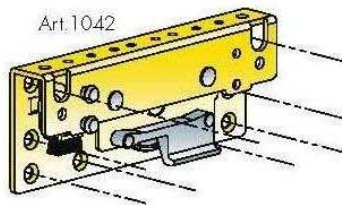

# Σύστημα **STANDARD**

Y=16 X=23 Z=10  
Y=18 X=25 Z=12  
Y=20 X=27 Z=14

	<b>ΚΩΔΙΚΟΣ - ΠΕΡΙΓΡΑΦΗ</b>
<p>Art. 639</p> <p>Art. 655</p>	<p><b>639 – 655</b> Σετ ρυθμιζόμενων ράουλων επίπλων 50Kg</p>
	<p><b>730/A3</b> Άνω οδηγός PVC ασημί 3M</p> <p><b>730/N3</b> Άνω οδηγός PVC μαύρος 3M</p>
	<p><b>620/A3</b> Κάτω οδηγός αλουμινίου ασημί 3M</p>

# Σύστημα **MAXI**

	<b>ΚΩΔΙΚΟΣ - ΠΕΡΙΓΡΑΦΗ</b>
	<p align="center"><b><u>292SB – 296/L</u></b>            Σετ ρυθμιζόμενων ράουλων επίπλων            50Kg</p>
	<p align="center"><b><u>290/A</u></b>            Άνω οδηγός ασημί 3M</p>
	<p align="center"><b><u>620/A3</u></b>            Κάτω οδηγός αλουμινίου ασημί 3M</p>

# Σύστημα **SPACE**

ΚΩΔΙΚΟΣ		ΠΕΡΙΓΡΑΦΗ
<b><u>1042-582-1A</u></b>		Σετ ράουλα εσωτερικού φύλλου με φρένο-αμορτ. 1041
<b><u>1047-586-1A</u></b>		Σετ ράουλα εξωτερικού φύλλου με φρένο-αμορτ. 1041
	<b><u>989/A</u></b>	Άνω οδηγός αλουμινίου ασημί 3M
	<b><u>910/A</u></b>	Κάτω οδηγός αλουμινίου ασημί 3M