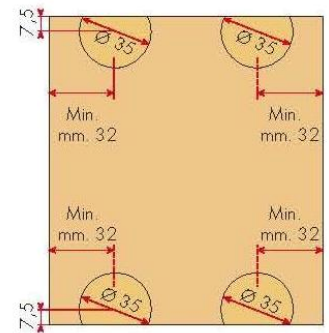

# Σύστημα **STANDARD**

Y=16 X=23 Z=10  
Y=18 X=25 Z=12  
Y=20 X=27 Z=14

	<b>ΚΩΔΙΚΟΣ - ΠΕΡΙΓΡΑΦΗ</b>
<p>Art. 639</p> <p>Art. 655</p>	<p><b>639 – 655</b> Σετ ρυθμιζόμενων ράουλων επίπλων 50Kg</p>
	<p><b>730/A3</b> Άνω οδηγός PVC ασημί 3M</p> <p><b>730/N3</b> Άνω οδηγός PVC μαύρος 3M</p>
	<p><b>620/A3</b> Κάτω οδηγός αλουμινίου ασημί 3M</p>

# Σύστημα **MAXI**

	<b>ΚΩΔΙΚΟΣ - ΠΕΡΙΓΡΑΦΗ</b>
	<p align="center"><b><u>292SB – 296/L</u></b>            Σετ ρυθμιζόμενων ράουλων επίπλων            50Kg</p>
	<p align="center"><b><u>290/A</u></b>            Άνω οδηγός ασημί 3M</p>
	<p align="center"><b><u>620/A3</u></b>            Κάτω οδηγός αλουμινίου ασημί 3M</p>

# Σύστημα **SPACE**

ΚΩΔΙΚΟΣ		ΠΕΡΙΓΡΑΦΗ
<b><u>1042-582-1A</u></b>		Σετ ράουλα εσωτερικού φύλλου με φρένο-αμορτ. 1041
<b><u>1047-586-1A</u></b>		Σετ ράουλα εξωτερικού φύλλου με φρένο-αμορτ. 1041
	<b><u>989/A</u></b>	Άνω οδηγός αλουμινίου ασημί 3M
	<b><u>910/A</u></b>	Κάτω οδηγός αλουμινίου ασημί 3M