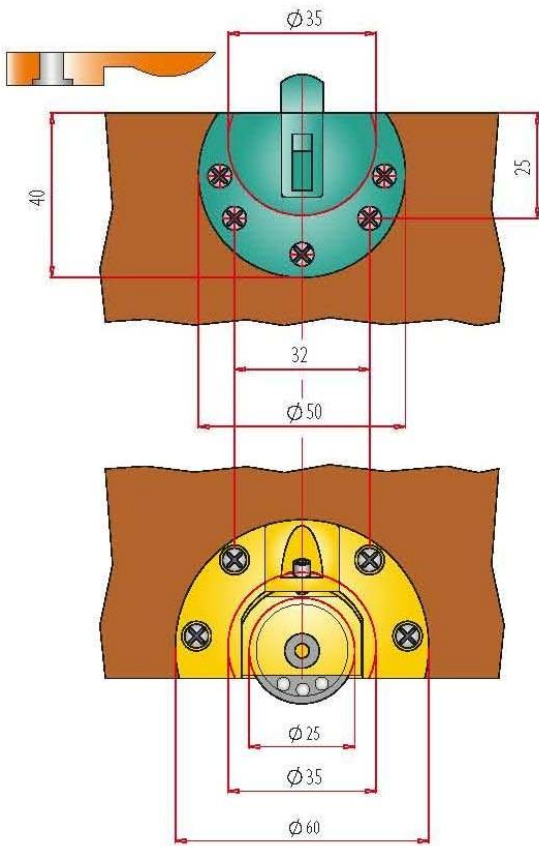

# Σύστημα **STANDARD**

Y=16 X=23 Z=10  
Y=18 X=25 Z=12  
Y=20 X=27 Z=14

	<b>ΚΩΔΙΚΟΣ - ΠΕΡΙΓΡΑΦΗ</b>
<p>Art. 639</p> <p>Art. 655</p>	<p><b>639 – 655</b> Σετ ρυθμιζόμενων ράουλων επίπλων 50Kg</p>
	<p><b>730/A3</b> Άνω οδηγός PVC ασημί 3M</p> <p><b>730/N3</b> Άνω οδηγός PVC μαύρος 3M</p>
	<p><b>620/A3</b> Κάτω οδηγός αλουμινίου ασημί 3M</p>

# Σύστημα **MAXI**

	<b>ΚΩΔΙΚΟΣ - ΠΕΡΙΓΡΑΦΗ</b>
	<p align="center"><b><u>292SB – 296/L</u></b>            Σετ ρυθμιζόμενων ράουλων επίπλων            50Kg</p>
	<p align="center"><b><u>290/A</u></b>            Άνω οδηγός ασημί 3M</p>
	<p align="center"><b><u>620/A3</u></b>            Κάτω οδηγός αλουμινίου ασημί 3M</p>

# Σύστημα **SPACE**

ΚΩΔΙΚΟΣ		ΠΕΡΙΓΡΑΦΗ
<b><u>1042-582-1A</u></b>		Σετ ράουλα εσωτερικού φύλλου με φρένο-αμορτ. 1041
<b><u>1047-586-1A</u></b>		Σετ ράουλα εξωτερικού φύλλου με φρένο-αμορτ. 1041
	<b><u>989/A</u></b>	Άνω οδηγός αλουμινίου ασημί 3M
	<b><u>910/A</u></b>	Κάτω οδηγός αλουμινίου ασημί 3M