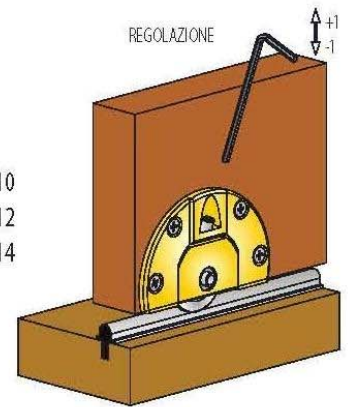

# Σύστημα **STANDARD**

Y=16 X=23 Z=10  
Y=18 X=25 Z=12  
Y=20 X=27 Z=14

	<b>ΚΩΔΙΚΟΣ - ΠΕΡΙΓΡΑΦΗ</b>
<p>Art. 639</p> <p>Art. 655</p>	<p><b>639 – 655</b> Σετ ρυθμιζόμενων ράουλων επίπλων 50Kg</p>
	<p><b>730/A3</b> Άνω οδηγός PVC ασημί 3M</p> <p><b>730/N3</b> Άνω οδηγός PVC μαύρος 3M</p>
	<p><b>620/A3</b> Κάτω οδηγός αλουμινίου ασημί 3M</p>

# Σύστημα **MAXI**

	<b>ΚΩΔΙΚΟΣ - ΠΕΡΙΓΡΑΦΗ</b>
	<p align="center"><b><u>292SB – 296/L</u></b>            Σετ ρυθμιζόμενων ράουλων επίπλων            50Kg</p>
	<p align="center"><b><u>290/A</u></b>            Άνω οδηγός ασημί 3M</p>
	<p align="center"><b><u>620/A3</u></b>            Κάτω οδηγός αλουμινίου ασημί 3M</p>

# Σύστημα **SPACE**

ΚΩΔΙΚΟΣ		ΠΕΡΙΓΡΑΦΗ
<b><u>1042-582-1A</u></b>		Σετ ράουλα εσωτερικού φύλλου με φρένο-αμορτ. 1041
<b><u>1047-586-1A</u></b>		Σετ ράουλα εξωτερικού φύλλου με φρένο-αμορτ. 1041
	<b><u>989/A</u></b>	Άνω οδηγός αλουμινίου ασημί 3M
	<b><u>910/A</u></b>	Κάτω οδηγός αλουμινίου ασημί 3M