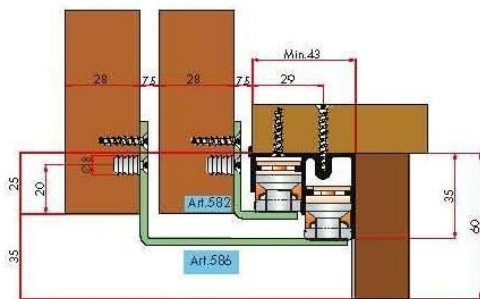

# Σύστημα **STANDARD**

Y=16 X=23 Z=10  
Y=18 X=25 Z=12  
Y=20 X=27 Z=14

	<b>ΚΩΔΙΚΟΣ - ΠΕΡΙΓΡΑΦΗ</b>
<p>Art. 639</p> <p>Art. 655</p>	<p><b>639 – 655</b> Σετ ρυθμιζόμενων ράουλων επίπλων 50Kg</p>
	<p><b>730/A3</b> Άνω οδηγός PVC ασημί 3M</p> <p><b>730/N3</b> Άνω οδηγός PVC μαύρος 3M</p>
	<p><b>620/A3</b> Κάτω οδηγός αλουμινίου ασημί 3M</p>

# Σύστημα **MAXI**

	<b>ΚΩΔΙΚΟΣ - ΠΕΡΙΓΡΑΦΗ</b>
	<p align="center"><b><u>292SB – 296/L</u></b>            Σετ ρυθμιζόμενων ράουλων επίπλων            50Kg</p>
	<p align="center"><b><u>290/A</u></b>            Άνω οδηγός ασημί 3M</p>
	<p align="center"><b><u>620/A3</u></b>            Κάτω οδηγός αλουμινίου ασημί 3M</p>

# Σύστημα **SPACE**

ΚΩΔΙΚΟΣ		ΠΕΡΙΓΡΑΦΗ
<b><u>1042-582-1A</u></b>		Σετ ράουλα εσωτερικού φύλλου με φρένο-αμορτ. 1041
<b><u>1047-586-1A</u></b>		Σετ ράουλα εξωτερικού φύλλου με φρένο-αμορτ. 1041
	<b><u>989/A</u></b>	Άνω οδηγός αλουμινίου ασημί 3M
	<b><u>910/A</u></b>	Κάτω οδηγός αλουμινίου ασημί 3M