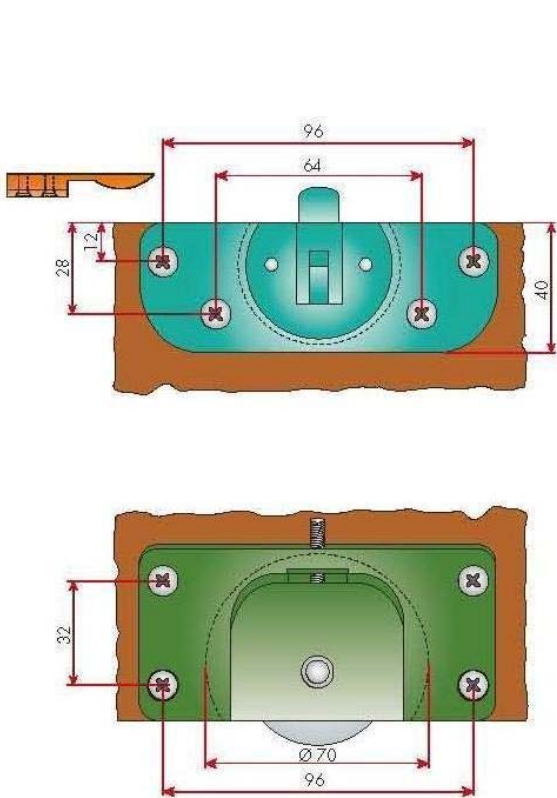

# Σύστημα **STANDARD**

Y=16 X=23 Z=10  
Y=18 X=25 Z=12  
Y=20 X=27 Z=14

	<b>ΚΩΔΙΚΟΣ - ΠΕΡΙΓΡΑΦΗ</b>
<p>Art. 639</p> <p>Art. 655</p>	<p><b>639 – 655</b> Σετ ρυθμιζόμενων ράουλων επίπλων 50Kg</p>
	<p><b>730/A3</b> Άνω οδηγός PVC ασημί 3M</p> <p><b>730/N3</b> Άνω οδηγός PVC μαύρος 3M</p>
	<p><b>620/A3</b> Κάτω οδηγός αλουμινίου ασημί 3M</p>

# Σύστημα **MAXI**

	<b>ΚΩΔΙΚΟΣ - ΠΕΡΙΓΡΑΦΗ</b>
	<p align="center"><b><u>292SB – 296/L</u></b>            Σετ ρυθμιζόμενων ράουλων επίπλων            50Kg</p>
	<p align="center"><b><u>290/A</u></b>            Άνω οδηγός ασημί 3M</p>
	<p align="center"><b><u>620/A3</u></b>            Κάτω οδηγός αλουμινίου ασημί 3M</p>

# Σύστημα **SPACE**

ΚΩΔΙΚΟΣ		ΠΕΡΙΓΡΑΦΗ
<b><u>1042-582-1A</u></b>		Σετ ράουλα εσωτερικού φύλλου με φρένο-αμορτ. 1041
<b><u>1047-586-1A</u></b>		Σετ ράουλα εξωτερικού φύλλου με φρένο-αμορτ. 1041
	<b><u>989/A</u></b>	Άνω οδηγός αλουμινίου ασημί 3M
	<b><u>910/A</u></b>	Κάτω οδηγός αλουμινίου ασημί 3M