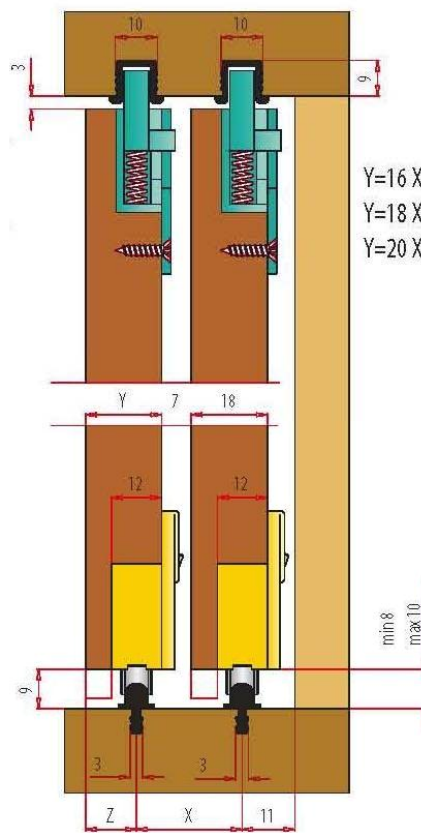

# Σύστημα **STANDARD**

Y=16 X=23 Z=10  
Y=18 X=25 Z=12  
Y=20 X=27 Z=14

	<b>ΚΩΔΙΚΟΣ - ΠΕΡΙΓΡΑΦΗ</b>
<p>Art. 639</p> <p>Art. 655</p>	<p><b>639 – 655</b> Σετ ρυθμιζόμενων ράουλων επίπλων 50Kg</p>
	<p><b>730/A3</b> Άνω οδηγός PVC ασημί 3M</p> <p><b>730/N3</b> Άνω οδηγός PVC μαύρος 3M</p>
	<p><b>620/A3</b> Κάτω οδηγός αλουμινίου ασημί 3M</p>

# Σύστημα **MAXI**

	<b>ΚΩΔΙΚΟΣ - ΠΕΡΙΓΡΑΦΗ</b>
	<p align="center"><b><u>292SB – 296/L</u></b>            Σετ ρυθμιζόμενων ράουλων επίπλων            50Kg</p>
	<p align="center"><b><u>290/A</u></b>            Άνω οδηγός ασημί 3M</p>
	<p align="center"><b><u>620/A3</u></b>            Κάτω οδηγός αλουμινίου ασημί 3M</p>

# Σύστημα **SPACE**

ΚΩΔΙΚΟΣ		ΠΕΡΙΓΡΑΦΗ
<b><u>1042-582-1A</u></b>		Σετ ράουλα εσωτερικού φύλλου με φρένο-αμορτ. 1041
<b><u>1047-586-1A</u></b>		Σετ ράουλα εξωτερικού φύλλου με φρένο-αμορτ. 1041
	<b><u>989/A</u></b>	Άνω οδηγός αλουμινίου ασημί 3M
	<b><u>910/A</u></b>	Κάτω οδηγός αλουμινίου ασημί 3M