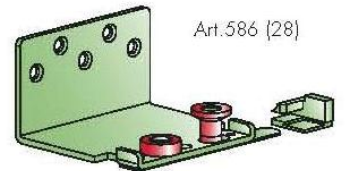

# Σύστημα **STANDARD**

Y=16 X=23 Z=10  
Y=18 X=25 Z=12  
Y=20 X=27 Z=14

	<b>ΚΩΔΙΚΟΣ - ΠΕΡΙΓΡΑΦΗ</b>
<p>Art. 639</p> <p>Art. 655</p>	<p><b>639 – 655</b> Σετ ρυθμιζόμενων ράουλων επίπλων 50Kg</p>
	<p><b>730/A3</b> Άνω οδηγός PVC ασημί 3M</p> <p><b>730/N3</b> Άνω οδηγός PVC μαύρος 3M</p>
	<p><b>620/A3</b> Κάτω οδηγός αλουμινίου ασημί 3M</p>

# Σύστημα **MAXI**

	<b>ΚΩΔΙΚΟΣ - ΠΕΡΙΓΡΑΦΗ</b>
	<p align="center"><b><u>292SB – 296/L</u></b>            Σετ ρυθμιζόμενων ράουλων επίπλων            50Kg</p>
	<p align="center"><b><u>290/A</u></b>            Άνω οδηγός ασημί 3M</p>
	<p align="center"><b><u>620/A3</u></b>            Κάτω οδηγός αλουμινίου ασημί 3M</p>

# Σύστημα **SPACE**

ΚΩΔΙΚΟΣ		ΠΕΡΙΓΡΑΦΗ
<b><u>1042-582-1A</u></b>		Σετ ράουλα εσωτερικού φύλλου με φρένο-αμορτ. 1041
<b><u>1047-586-1A</u></b>		Σετ ράουλα εξωτερικού φύλλου με φρένο-αμορτ. 1041
	<b><u>989/A</u></b>	Άνω οδηγός αλουμινίου ασημί 3M
	<b><u>910/A</u></b>	Κάτω οδηγός αλουμινίου ασημί 3M