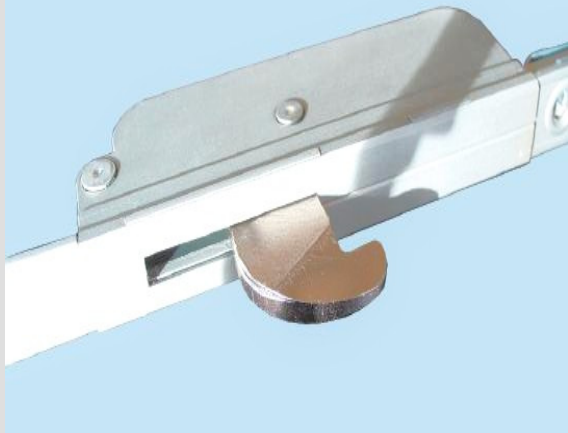

ΥΨΗΛΗ ΑΣΦΑΛΕΙΑ ΓΙΑ ΑΝΟΙΓΟΜΕΝΑ - ΑΝΑΚΛΙΝΟΜΕΝΑ ΚΟΥΦΩΜΑΤΑ

Ασφάλεια - το ζητούμενο της εποχής

Ένα από τα σημεία μίας κατοικίας που σύμφωνα με στατιστικές μελέτες σε παγκόσμιο επίπεδο συγκεντρώνει τις περισσότερες προσπάθειες παραβίασης είναι τα εξωτερικά κουφώματα

Roto NT με ενισχυτή ασάλινου άγκιστρου ασφαλείας

Η νέα πρόταση της Roto για ενισχυτές με ασάλينو άγκιστρο ασφαλείας ενσωματώνεται στους περιμετρικούς μηχανισμούς ανοιγωμένων - ανακλινομένων κουφωμάτων **Roto NT** και εξασφαλίζει υψηλό επίπεδο ασφάλειας σε ανοιγώμενα ανακλινοόμενα κουφώματα αντίστοιχο με τις κύριες εισόδους με κλειδαριές ασφαλείας.

Μπορεί να χρησιμοποιηθεί σε κουφώματα από **Ξύλο, Αλουμίνιο, PVC.**

Λειτουργία κλειδώματος υψηλής ασφάλειας

Το ασάλινο άγκιστρο λειτουργεί είτε από πάνω προς τα κάτω είτε αντίστροφα και κλειδώνει στο ασάλινο τμήμα ρυθμιζόμενου αντίκρουσματος το οποίο είναι ενσωματωμένο στην κάσα του κουφώματος. Με αυτόν τον συνδυασμό η **Roto Frank AG** εξασφαλίζει σε παράθυρα , μπαλκονόπορτες , πόρτες που οδηγούν σε βεράντες -ταράτσες το υψηλότερο επίπεδο ασφάλειας.