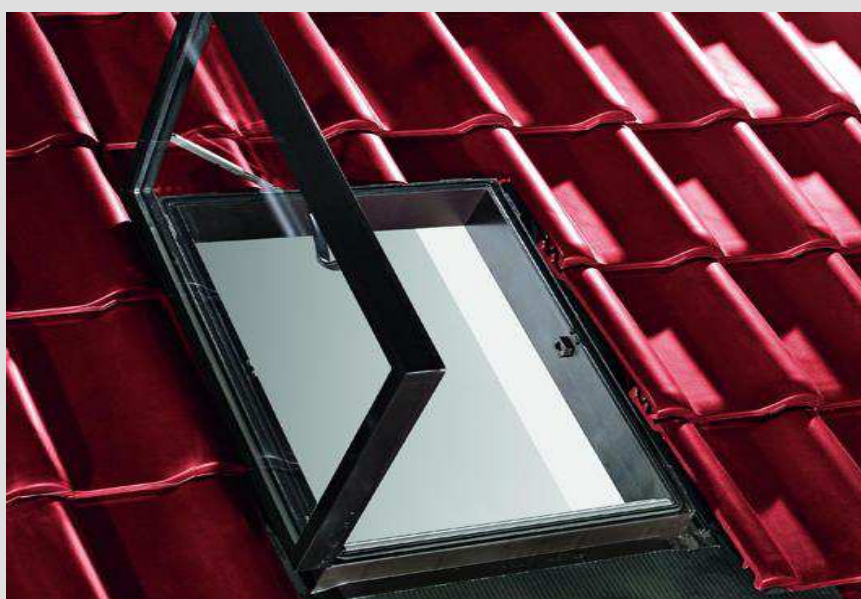

ΝΕΟ ΠΡΟΪΟΝ

ΠΑΡΑΘΥΡΟ ΣΤΕΓΗΣ WDA 215 K

Αγαπητοί συνεργάτες ,

θα θέλαμε να σας ενημερώσουμε ότι εντάξαμε στο πρόγραμμα μας στα παράθυρα στέγης την θυρίδα ασφαλούς προσπέλασης **WDA 215 K**.

Η θυρίδα ασφαλούς προσπέλασης **WDA 215 K** αποτελεί την λύση για την εύκολη και άνετη πρόσβαση στην στέγη σας και μάλιστα σε απόλυτα προσιτή τιμή.

Η θυρίδα ασφαλούς προσπέλασης είναι κατασκευασμένη από συνθετικό υλικό (PVC) το οποίο εξωτερικά είναι πλήρως επενδεδυμένο από αλουμίνιο για απόλυτη προστασία και μεγάλη διάρκεια ζωής.

Το σύστημα στεγανοποίησης είναι ενσωματωμένο στην θυρίδα ασφαλούς προσπέλασης εξασφαλίζοντας με αυτόν τον τρόπο την απόλυτη στεγανότητα και ταυτόχρονα την εύκολη τοποθέτηση.

Η θυρίδα **WDA 215 K** είναι εφοδιασμένη με μηχανισμό που δεν επιτρέπει το ανεπιθύμητο κλείσιμο της από κάποιο ρεύμα αέρος η οποιαδήποτε άλλη αιτία.

Ο έξυπνος σχεδιασμός εξασφαλίζει την εύκολη αλλαγή της φοράς λειτουργίας από αριστερά σε δεξιά και το αντίθετο ανάλογα με τις απαιτήσεις του χώρου που θα τοποθετηθεί.

Διατίθεται μονο σε μια διασταση (550mm x 800mm).