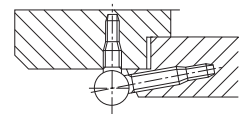

Για ξύλινες πόρτες

Βάρος ανά μεντεσέ 50 kg

Δυνατότητα ρύθμισης τριών διευθύνσεων

Κωδικός	Υλικό	Χρώμα	Βαθμός	Συσκευασία
706643	Ατσάλι	Γαλβανιζέ GSS	4	10

a mm	b mm	c mm	d1 mm	d2 mm	e1 mm	e2 mm	f1 mm	f2 mm
20,0	112,0	49,5	65,0	55,0	9,5	8,4	29,0	32,0