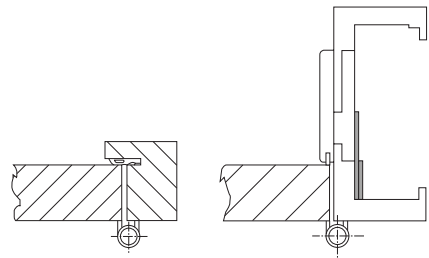

Just-3D-001

Ρυθμιζόμενος μεντεσές για μασίφ ξύλα

Για ίσιες πόρτες

Βάρος ανά μεντεσέ 40 kg

Κωδικός	Υλικό	Χρώμα	Βαθμός	Συσκευασία
777657	Ανοξείδωτο	Ίνοξ ματ	4	2
777656	Ατσάλι	Νίκελ ματ	2	2
777655	Ατσάλι	Γαλβανιζέ	1	2

a mm	b1 mm	b2 mm	d1 mm	d2 mm	d3 mm
18,0	102,0	82,0	42,0	43,0	34,0

Συναφή είδη

J3D-A01

ρ. 9.1 44

J3D-P01

ρ. 9.1 45