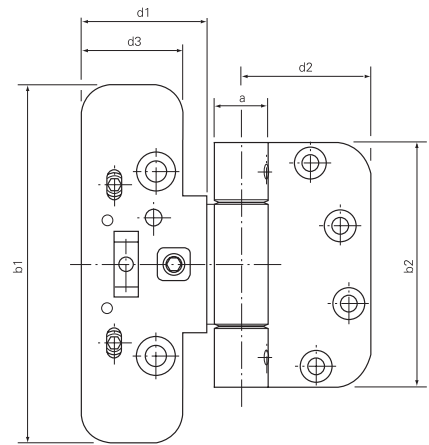

Just-3D-001

Ρυθμιζόμενος μεντεσές για μασίφ ξύλα

Για ίσιες πόρτες

Βάρος ανά μεντεσέ 40 kg

Κωδικός	Υλικό	Χρώμα	Βαθμός	Συσκευασία
777657	Ανοξείδωτο	Ίνοξ ματ	4	2
777656	Ατσάλι	Νίκελ ματ	2	2
777655	Ατσάλι	Γαλβανιζέ	1	2

a mm	b1 mm	b2 mm	d1 mm	d2 mm	d3 mm
18,0	102,0	82,0	42,0	43,0	34,0

Συναφή είδη

J3D-A01

ρ. 9.1 44

J3D-P01

ρ. 9.1 45