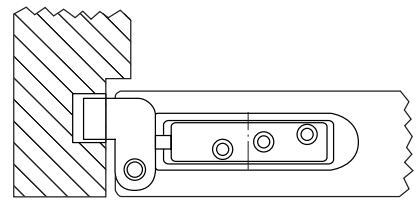

Για ξύλινες πόρτες Γαλλικού τύπου

Βάρος ανά ζεύγος

70 kg

Κωδικός	Υλικό	Χρώμα	Βαθμός	Συσκευασία
757741	Ατσάλι	Γαλβανιζέ	1	6

a mm	b mm	c mm	d mm	e mm
118,0	90,0	14,0	24,0	41,0