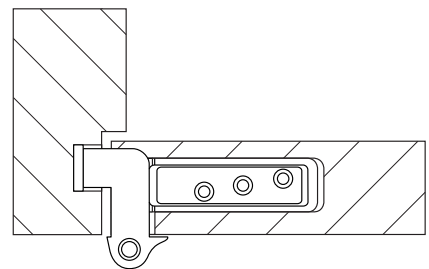

Για ξύλινες πόρτες Γαλλικού τύπου

Βάρος ανά ζεύγος 70 kg

Ρύθμιση δύο διευθύνσεων

Κωδικός	Υλικό	Χρώμα	Βαθμός	Συσκευασία
506096	Ατσάλι	Χρώμιο ματ	2	6
516543	Ατσάλι	Μπρούτζινο	2	6

a	b	c	d	e
mm	mm	mm	mm	mm
107,0	90,0	14,0	24,0	55,0